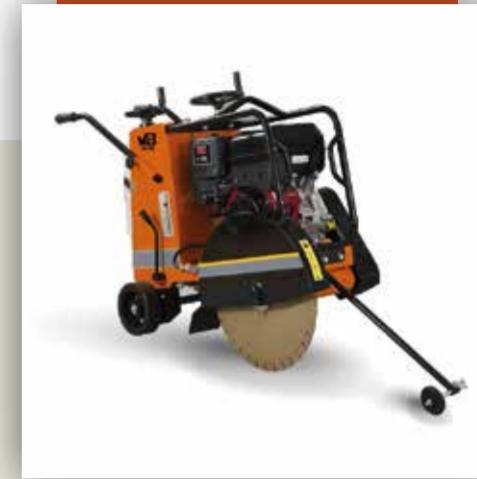

Marca	Bosch
Peso	2,6 (kg)
Potencia	1500 watts
Tamaño	477x355x260 mm

SKU: 60004

**Cortadora de pavimento
18" van Beek vB500**