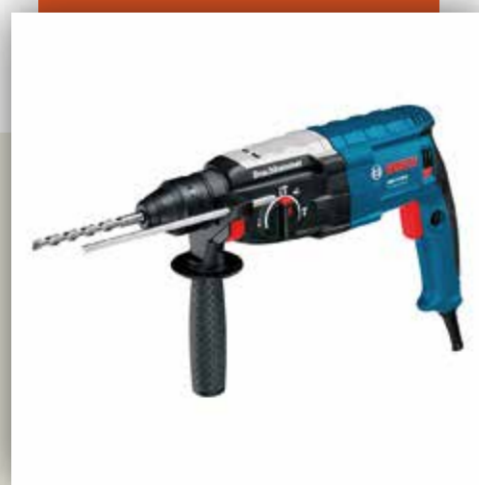

**Martillo Demoledor 5 KG
Bosch GSH 5 1100W**

Marca	Bosch
Peso	5,6(kg)
Potencia	1100 watts
Tamaño	110x465x240 mm

SKU: 10002

**Martillo Demoledor 10KG
Bosch GSH 11 E 1500W**

Marca	Bosch
Peso	10,1(kg)
Potencia	1500 watts
Tamaño	570 x 270 mm

SKU: 10003

**Martillo Demoledor 11KG
Bosch GSH 11 VC 1.700W**

Marca	Bosch
Peso	11,4(kg)
Potencia	1700 watts
Tamaño	110x680x236 mm

SKU: 10004

**Martillo demoledor a bencina
van Beek vB40 24KG**

Marca	van Beek
Peso	24(kg)
Potencia	39522 watts
Tamaño	79 x 45 x 34 cm

SKU: 10005

**Martillo Demoledor Bosch
GSH 27 VC 2000W**

Marca	Bosch
Peso	29.5(kg)
Potencia	2000 watts
Impactos p/min	1000 IPM

SKU: 10006

**Rotomartillo 2,2kg SDS
PLUS Bosch GBH 2-28
850W**

Marca	Bosch
Peso	2,8(kg)
Potencia	850 watts
Impactos p/min	4000

SKU: 10007

**Rotomartillo 5 KG SDS
MAX Bosch GBH 5-40
DCE 1150W**

Marca	Bosch
Peso	6,8(kg)
Potencia	1150 watts
Impactos p/min	3050

SKU: 10008

**Taladro de Impacto Bosch
GSB 13 RE 600 W**

Marca	Bosch
Peso	1,8(kg)
Potencia útil	301 watts
Potencia abs	650 watts