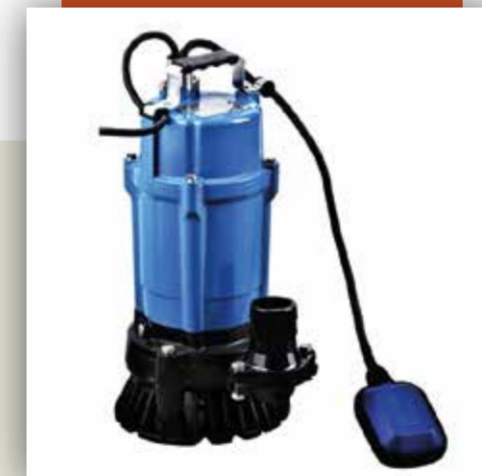

Marca	Fypump
Potencia	0.75Hp
Diá de Descarga	50mm
Descarga	13 m³/hr

SKU: 80015

Bomba Sumergible 3" Fypump con Flotador HS3.75F