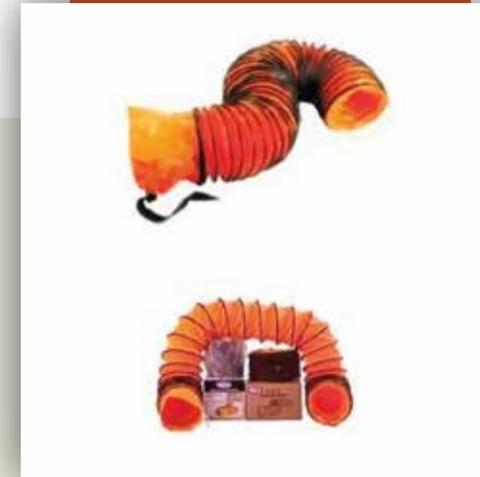

Ducto Extractor Flexible 60cm 24 Pulgadas 5 metros