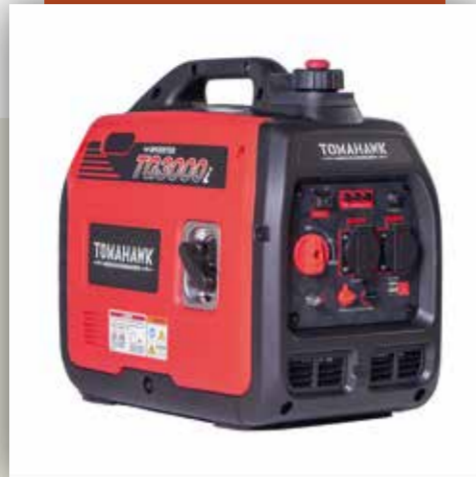

Marca	van Beek
Potencia	3.2Hp
Amperaje	9
Peso	18 kg

SKU: 150010

Generador 3.0Kw Inverter Tomahawk Power TG3000i