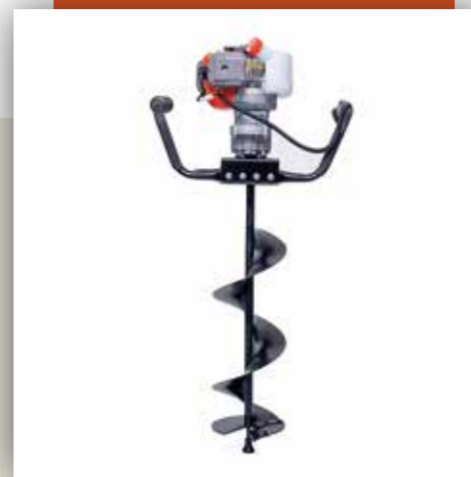

Marca	van Beek
Potencia	3.45 Hp
Peso	9.5 kg
Tamaño	59 x 34 x 42 cm

SKU: 160011

**Motor Ahoyadora + Barreno
200mm van Beek
3vB300A-200mm**