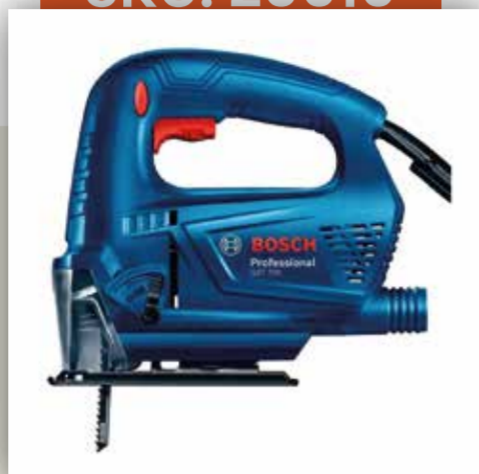

SKU: 10005

**Martillo Demoledor Bosch
GSH 27 VC 2000W**

Marca	Bosch
Peso	29.5(kg)
Potencia	2000 watts
Impactos p/min	1000 IPM

SKU: 10006

**Rotomartillo 2,2kg SDS
PLUS Bosch GBH 2-28
850W**

Marca	Bosch
Peso	2,8(kg)
Potencia	850 watts
Impactos p/min	4000

Marca	Bosch
Peso	1,4(kg)
Potencia	550 watts
Vel. de giro	33.000rpm

SKU: 20006

**Multicortadora Bosch
GOP 30-28 300W**

Marca	Bosch
Peso	1,5(kg)
Potencia	300 watts
Osc en vacío	20000 opm

SKU: 20007

**Sierra Circular Eléctrica
Bosch GKS 20-65 2000W**

Marca	Bosch
Peso	5,7(kg)
Potencia	2000 watts
Prof de corte (90°)	62mm

SKU: 20008

**Cortadora De Marmol
110mm | TS3141102 1400 W**

Marca	Total
Peso	3,5(kg)
Potencia	1400 watts
Diámetro	110 mm

CARPINTERIA

4

SKU: 20009

**Sierra caladora
Bosch GST 75 E 710W**

Marca	Bosch
Peso	2,5(kg)
Potencia	650 watts
Longitud recorrido	20 mm

SKU: 20010

**Sierra Caladora
Bosch GST 700 500W**

Marca	Bosch
Peso	2,1(kg)
Potencia	500 watts
Longitud recorrido	20 mm