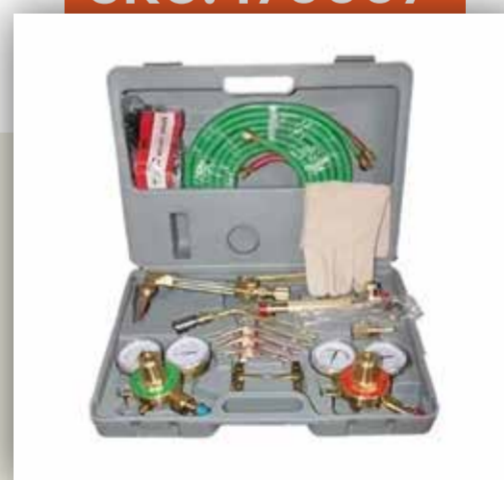

Motosoldador 220amp 5.0kW STW220

Corriente Soldadura 220A
Potencia Max 5KW
Diámetro 580 mm
Dia Electrodo 2,5 - 6,0 mm

SKU: 170007