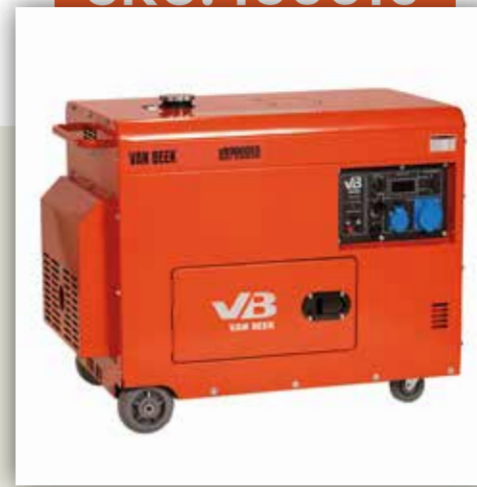

Marca	van Beek
Potencia	7Kva
Amperaje	8.3
Peso	185 kg

SKU: 150019

Generador eléctrico a diesel 9kVA