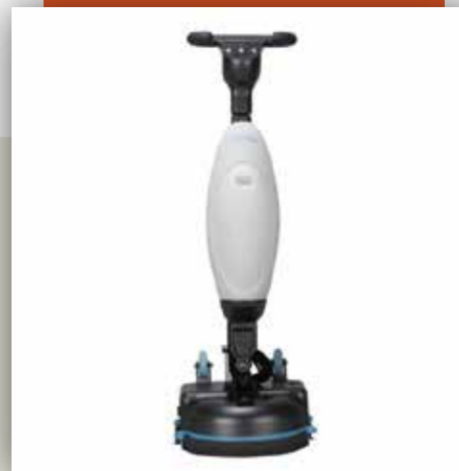

Marca	van Beek
Peso	69 Kg
Potencia	1000 W
Productividad	1660m2/h

SKU: 90011

Abrillantadora de 17 pulgadas