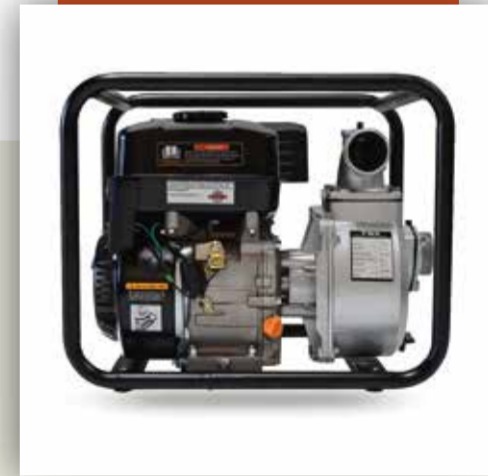

Marca	Fypump
Potencia	1Hp
Diá de Descarga	80mm
Descarga	310l/min

SKU: 80016

Motobomba 2" Tomahawk Power TW2