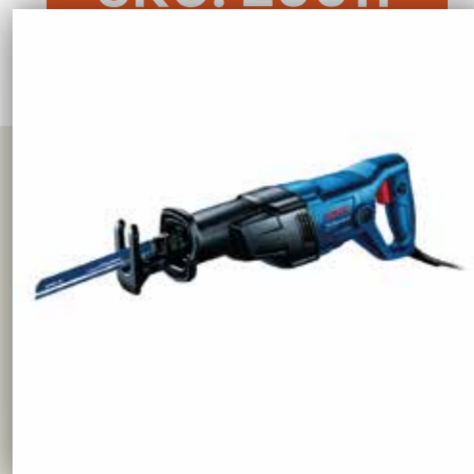

Marca	Bosch
Peso	2,1(kg)
Potencia	500 watts
Longitud recorrido	20 mm

SKU: 20011

**Sierra Sable 1200W
Bosch GSA 120**