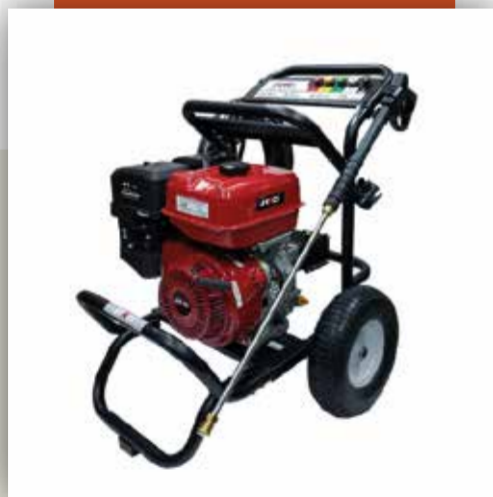

Marca	van Beek
Peso	32 Kg
Presión	3200 Psi / 220bar
Flujo Nominal	15,2Lt (min)

SKU: 100005

**Hidrolavadora a gasolina
Senci 305 Bar**