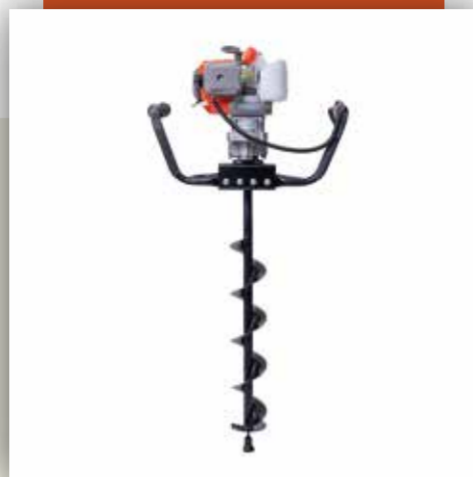

Marca	van Beek
Potencia	2.6 Hp
Peso	15 kg
Prof. de trabajo (cm)	17

SKU: 160010

**Motor Ahoyadora + Barreno
100mm van Beek
3vB300A-100mm**