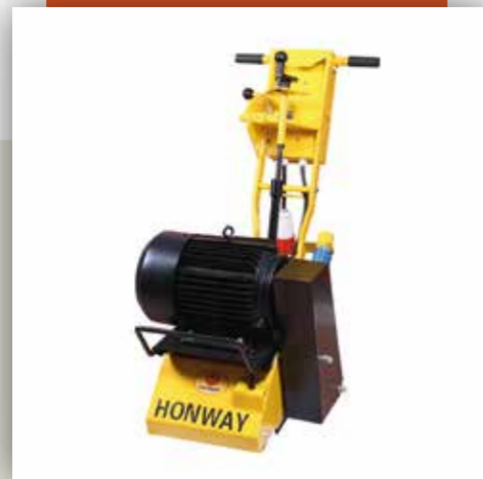

Marca	HONWAY
Peso	107 Kg
Potencia (Hp)	9
Tamaño	1050x540x130 mm

SKU: 60002

**Escarificadora Eléctrica
380v Honway HWS200E**