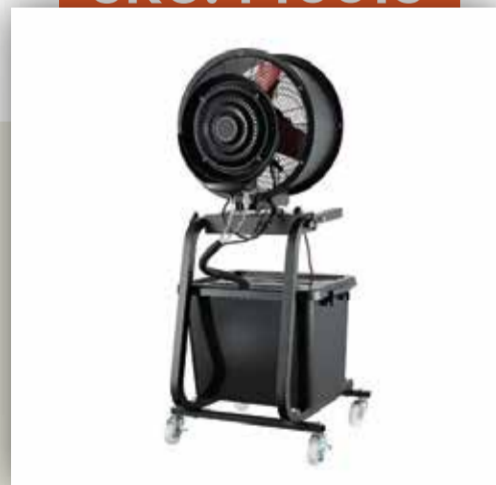

Longitud	5 m o 10 m
Temp.	20 a 80 grados C

SKU: 140013

Nebulizador Ventilador Agua Turbina Aire Portatil