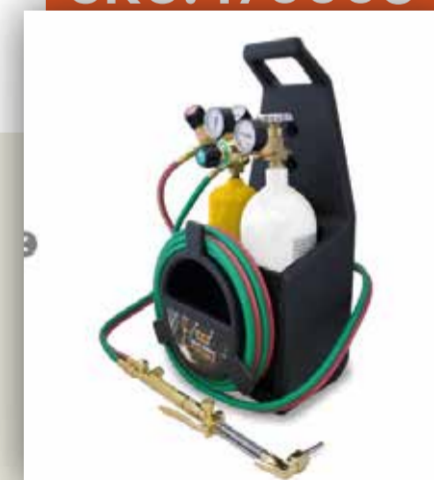

kit Equipo De Oxicorte

Marca van Beek
Manguera 3mts
Valvula Atrapa Llama

SKU: 170008