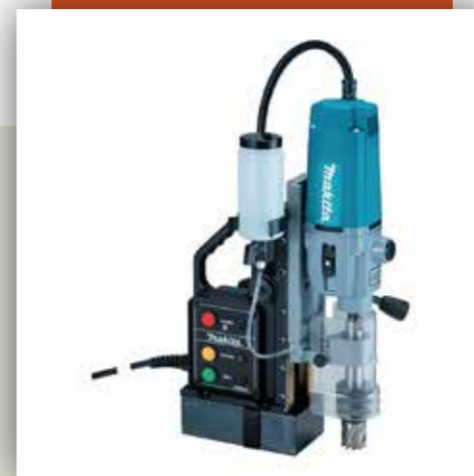

SKU: 10003

**Martillo Demoledor 11KG
Bosch GSH 11 VC 1.700W**

Marca	Bosch
Peso	11,4(kg)
Potencia	1700 watts
Tamaño	110x680x236 mm

SKU: 10004

**Martillo demoledor a bencina
van Beek vB40 24KG**

Marca	van Beek
Peso	24(kg)
Potencia	39522 watts
Tamaño	79 x 45 x 34 cm

SKU: 10005

**Martillo Demoledor Bosch
GSH 27 VC 2000W**

Marca	Bosch
Peso	29.5(kg)
Potencia	2000 watts
Impactos p/min	1000 IPM

SKU: 10006

**Rotomartillo 2,2kg SDS
PLUS Bosch GBH 2-28
850W**

Marca	Bosch
Peso	2,8(kg)
Potencia	850 watts
Impactos p/min	4000

DEMOLICIONES

2

SKU: 10009

**Atornillador Drywall 701W
Bosch GSR-6-25-TE**

Marca	Bosh
Peso	1,5(kg)
RPM	0 - 2.500rpm
Torque (Max)	20Nm

SKU: 10010

**Taladro de pedestal
TB816/2/220/50**

Marca	Gladiator
Peso	29(kg)
Potencia	375 watts
Mandril	16 mm

SKU: 10011

**Taladro magnetico Makita
12-50 M HB500 1.150 W**

Marca	Makita
Peso	18,5(kg)
Potencia	1150 watts
Cap de corte	12 - 50 mm

SKU: 10012

Cinzel Punto Toma SDS Max

Marca	van Beek
Tipo de trabajo	Demolición