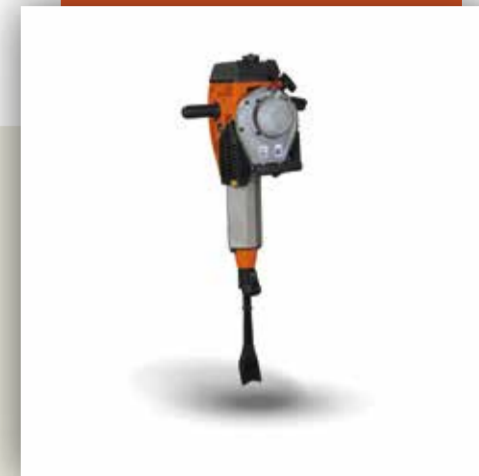

**Martillo Demoledor 5 KG
Bosch GSH 5 1100W**

Marca	Bosch
Peso	5,6(kg)
Potencia	1100 watts
Tamaño	110x465x240 mm

SKU: 10002

**Martillo Demoledor 10KG
Bosch GSH 11 E 1500W**

Marca	Bosch
Peso	10,1(kg)
Potencia	1500 watts
Tamaño	570 x 270 mm

SKU: 10003

**Martillo Demoledor 11KG
Bosch GSH 11 VC 1.700W**

Marca	Bosch
Peso	11,4(kg)
Potencia	1700 watts
Tamaño	110x680x236 mm

SKU: 10004

**Martillo demoledor a bencina
van Beek vB40 24KG**

Marca	van Beek
Peso	24(kg)
Potencia	39522 watts
Tamaño	79 x 45 x 34 cm

SKU: 10005

**Martillo Demoledor Bosch
GSH 27 VC 2000W**

Marca	Bosch
Peso	29.5(kg)
Potencia	2000 watts
Impactos p/min	1000 IPM

SKU: 10006

**Rotomartillo 2,2kg SDS
PLUS Bosch GBH 2-28
850W**

Marca	Bosch
Peso	2,8(kg)
Potencia	850 watts
Impactos p/min	4000