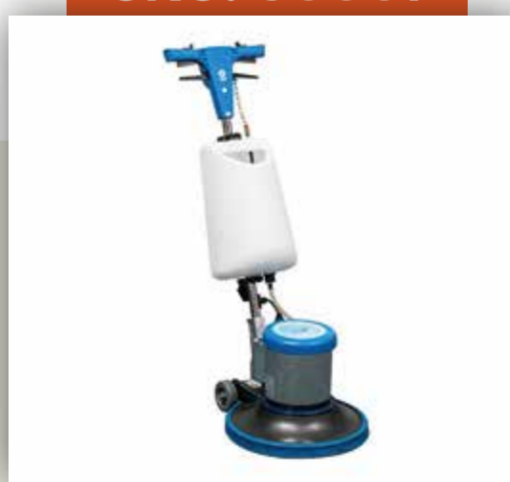

Marca	van Beek
Peso	39(kg)
Potencia	3000 W
Capacidad neta	80 L

SKU: 90007

**Abrillantadora
Modelo SC.002-F
17 Pulgadas**