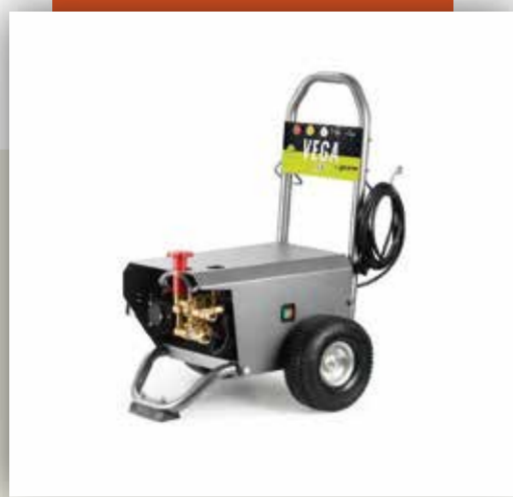

SKU: 100003

**Hidrolavadora a Gasolina
Senci 214 Bar**

Marca	van Beek
Peso	30(kg)
Presión	3100 Psi / 214bar
Flujo Nominal	10,6Lt (min)

SKU: 100004

**Hidrolavadora
a Gasolina Senci 220 Bar**

Marca	van Beek
Peso	32 Kg
Presión	3200 Psi / 220bar
Flujo Nominal	15,2Lt (min)

SKU: 100005

**Hidrolavadora a gasolina
Senci 305 Bar**

Marca	van Beek
Peso	55 Kg
Presión	305 BAR
Flujo Nominal	15.2 Lt/min

SKU: 100006

**Hidrolavadora Agua Fría
Fría 200bar 15 Lts
380v Total Stop**

Marca	van Beek
Peso	49 Kg
Presión	2900 - 200 Bar
Caudal (LPM)	15 (Lpm)