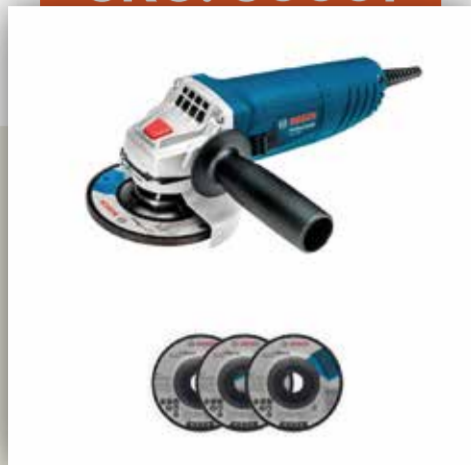

HERR. DE CORTE

5

SKU: 30001

Esmeril Angular de 4 1/2 Pulgadas Bosch GWS 850