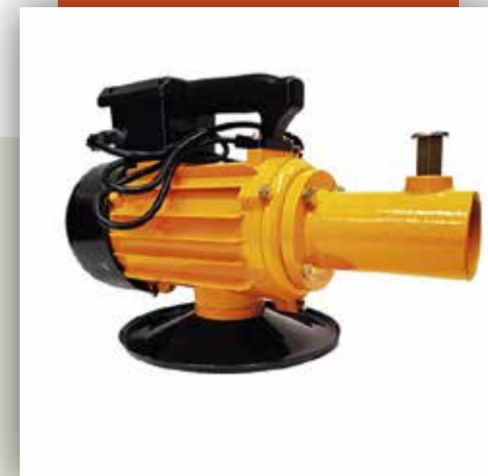

Marca	van Beek
Largo manguera	6mt
Diámetro Cabezal	60mm
Vibración	12.000 rpm

SKU: 80012

Unidad Motriz Eléctrica (P/Pendular) 3.0 hp