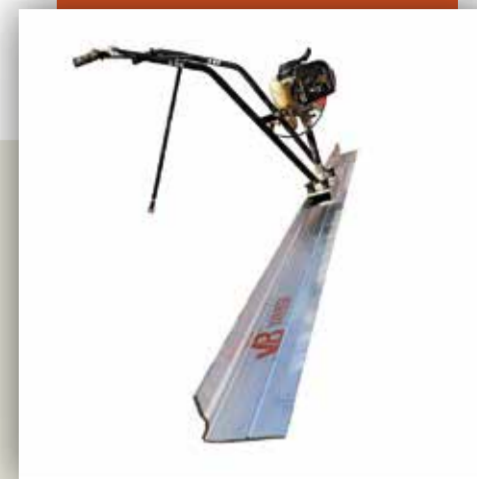

Regla Alisadora de Concreto
12'/3.6 metros TvB 12-E con Motor

Marca	van Beek
Peso	22 Kg
Potencia (HP)	1.8
Tamaño	3.6x78x14.9 cm

SKU: 60012