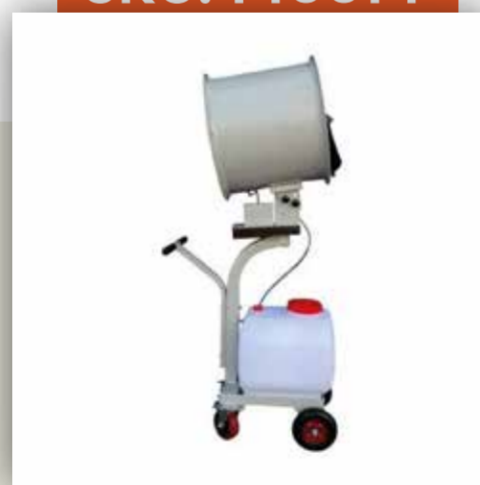

Velocidad	1380r/min
Potencia	300W
Ruido	5300 m3/H
Diámetro	1,2 metros

SKU: 140014

Nebulizador Industrial Ventilador Enfriador Agua