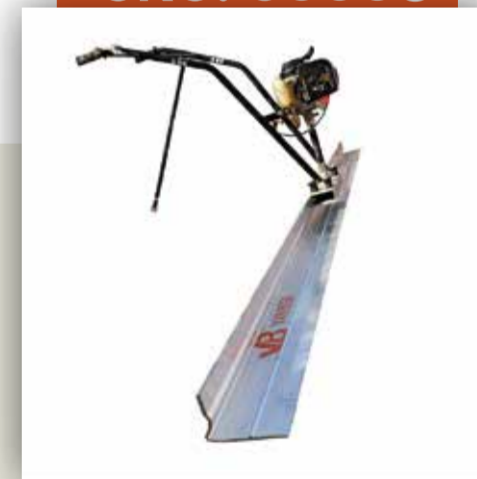

SKU: 60005

**Helicóptero Alisador de
Pavimento 24"
van Beek vBK600**

Marca	van Beek
Peso	70 Kg
Potencia	6 HP
Tam. de cuchillo (cm)	61

SKU: 60006

**Helicóptero Alisador
Pulidor de Pavimento 36"
van Beek vBK950**

Marca	van Beek
Peso	84 Kg
Potencia	6 HP
Tam. de cuchillo (cm)	91

SKU: 60007

**Helicóptero Alisador de
Pavimento 46"
van Beek vBK1200**

Marca	van Beek
Peso	125 Kg
Potencia	14 HP
Tam. de cuchillo (cm)	117

SKU: 60008