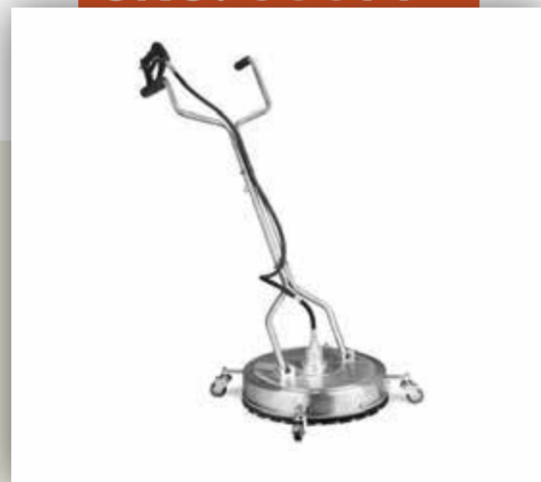

Entrada	3/8
Max.Psi	4.000 - 275 Bar
T° Trabajo	150°C
Funciona con	Hidrolava.

SKU: 90014

Limpiador De Pisos 7 Boquillas 275 Bar 4000 Psi