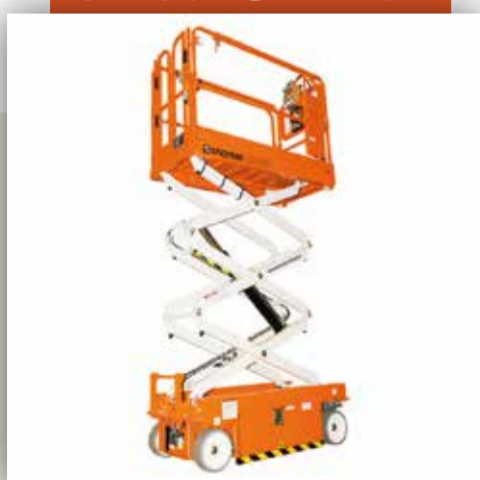

Plataforma: Tijera 6,6 mts

Marca	SNORKEL
Alt de trabajo	6,6 mt
Alt de maquina	4,6 mt
Cap de carga	272 kg
Peso	1,238 kg