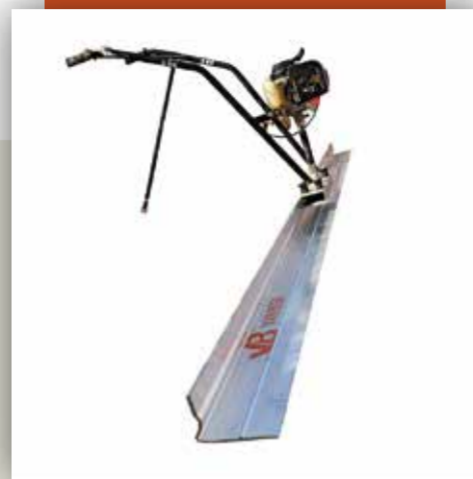

Regla Alisadora de Concreto
8'/2.4 metros TvB 8-E con Motor

Marca	van Beek
Peso	19 Kg
Potencia (HP)	1.8
Tamaño	2.4x78x14.9 cm

SKU: 60011