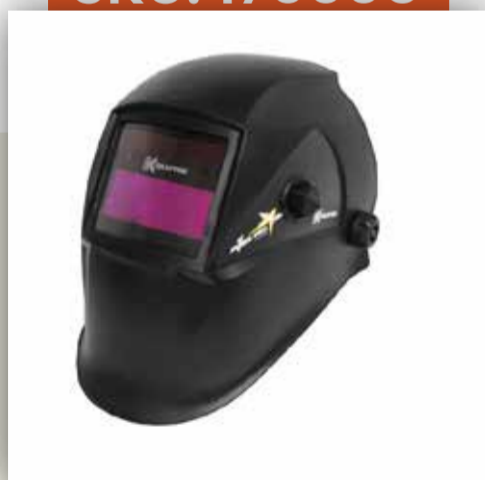

PLASMA CUT40 IGBT

Marca van Beek
Voltaje Monofásica(220V)
Proceso Plasma
Tamaño 38x12x21 cm

SKU: 170005