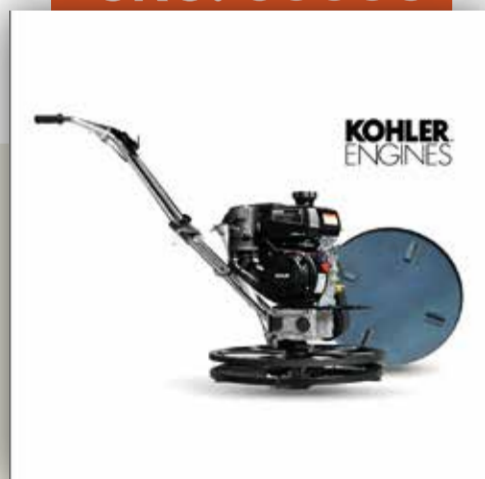

SKU: 60003

**LIJADORA DE HORMIGÓN
15 CA PROFESSIONAL**

Marca	Bosch
Peso	2,6 (kg)
Potencia	1500 watts
Tamaño	477x355x260 mm

SKU: 60004

**Cortadora de pavimento
18" van Beek vB500**

Marca	van Beek
Peso	158 Kg
Potencia	12 HP
Prof de corte (cm)	18

SKU: 60005

**Helicóptero Alisador de
Pavimento 24"
van Beek vBK600**

Marca	van Beek
Peso	70 Kg
Potencia	6 HP
Tam. de cuchillo (cm)	61

SKU: 60006

**Helicóptero Alisador
Pulidor de Pavimento 36"
van Beek vBK950**

Marca	van Beek
Peso	84 Kg
Potencia	6 HP
Tam. de cuchillo (cm)	91

SKU: 60007

**Helicóptero Alisador de
Pavimento 46"
van Beek vBK1200**

Marca	van Beek
Peso	125 Kg
Potencia	14 HP
Tam. de cuchillo (cm)	117

SKU: 60008