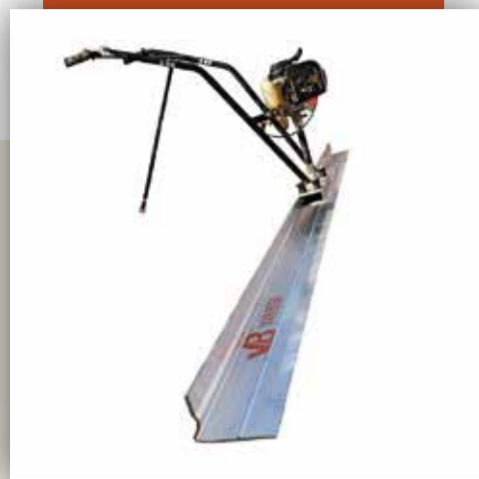

SKU: 60009

Regla Alisadora de Concreto
6'/1.8 metros TvB6-T con Motor

Marca	van Beek
Peso	19 Kg
Potencia (HP)	1.8
Tamaño	1.8x78x14.9 cm

SKU: 60010

Regla Alisadora de Concreto
8'/2.4 metros TvB 8-E con Motor

Marca	van Beek
Peso	19 Kg
Potencia (HP)	1.8
Tamaño	2.4x78x14.9 cm

SKU: 60011

Regla Alisadora de Concreto
12'/3.6 metros TvB 12-E con Motor

Marca	van Beek
Peso	22 Kg
Potencia (HP)	1.8
Tamaño	3.6x78x14.9 cm

SKU: 60012

Regla Alisadora de Concreto
14'/4.3 metros TvB 14-E con Motor

Marca	van Beek
Peso	24 Kg
Potencia (HP)	1.8
Tamaño	4.3x78x14.9 cm

SKU: 60013

Testiguera TK-14
con pedestal

Marca	van Beek
Peso	28 Kg / 22 Kg
Potencia	4.980 W
Hormigón	350 mm

SKU: 60014

Kit Platacho de magnesio
1,20 mts + 4 Mango
Octagonal + Bolso

Marca	MARSHALLTOWN
Longitud	1,20 m
Largo Operacional	8 m

SKU: 60015

Kit 1.20m bull Float
conescobillón +
adaptador+ 2 mangos

Marca	MARSHALLTOWN
Largo Operacional	4 m
Longitud	1,20 m

SKU: 60016

Pulidora de piso PK-250

Marca	van Beek
Batería	60 kg
Capacidad	250mm(10 Pg)
Potencia	3 Hp / 2.2 Kw