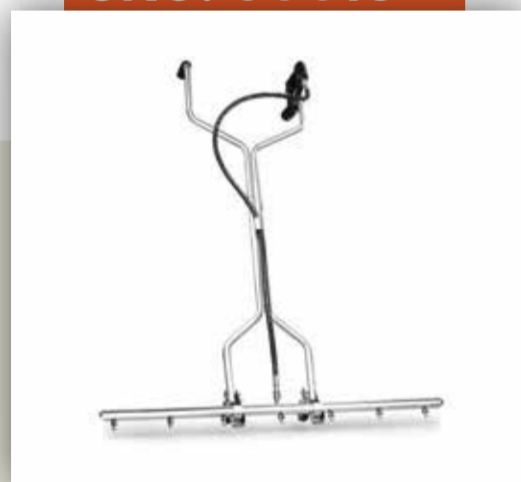

Marca	van Beek
Peso	5,5 Kg
Poder absorbido	2300 W
Prod de vapor	80Kg/h

SKU: 90013

Limpiador De Pisos 7 Boquillas 275 Bar 4000 Psi