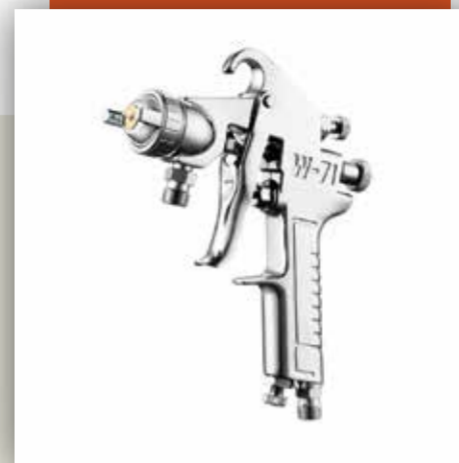

Marca	Indura
Potencia	600W
Área de cobertura	20 cm
Material	Plástico

SKU: 130003

**Pistola de Pulverización
de alta Presión
Convencional W-71**