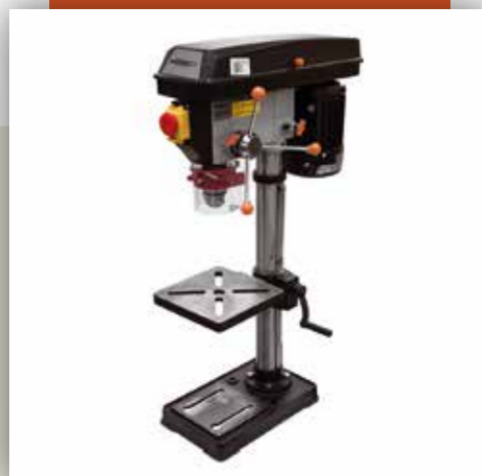

SKU: 10003

**Martillo Demoledor 11KG
Bosch GSH 11 VC 1.700W**

Marca	Bosch
Peso	11,4(kg)
Potencia	1700 watts
Tamaño	110x680x236 mm

SKU: 10004

**Martillo demoledor a bencina
van Beek vB40 24KG**

Marca	van Beek
Peso	24(kg)
Potencia	39522 watts
Tamaño	79 x 45 x 34 cm

SKU: 10007

**Rotomartillo 5 KG SDS
MAX Bosch GBH 5-40
DCE 1150W**

Marca	Bosch
Peso	6,8(kg)
Potencia	1150 watts
Impactos p/min	3050

SKU: 10008

**Taladro de Impacto Bosch
GSB 13 RE 600 W**

Marca	Bosch
Peso	1,8(kg)
Potencia útil	301 watts
Potencia abs	650 watts

DEMOLICIONES

2

SKU: 10009

**Atornillador Drywall 701W
Bosch GSR-6-25-TE**

Marca	Bosh
Peso	1,5(kg)
RPM	0 - 2.500rpm
Torque (Max)	20Nm

SKU: 10010

**Taladro de pedestal
TB816/2/220/50**

Marca	Gladiator
Peso	29(kg)
Potencia	375 watts
Mandril	16 mm

SKU: 10011

**Taladro magnetico Makita
12-50 M HB500 1.150 W**

Marca	Makita
Peso	18,5(kg)
Potencia	1150 watts
Cap de corte	12 - 50 mm

SKU: 10012

Cinzel Punto Toma SDS Max

Marca	van Beek
Tipo de trabajo	Demolición