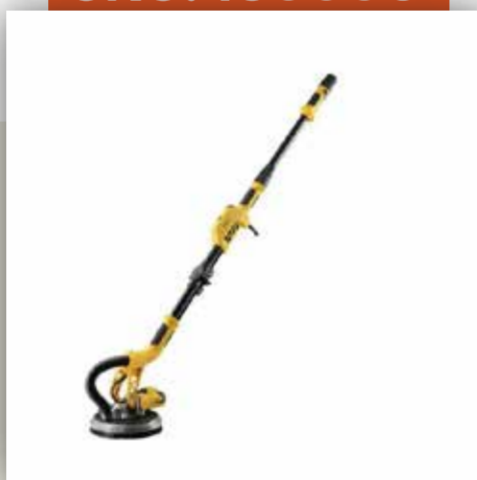

Marca	Einhell
Peso	3,2 kg
Potencia	1200 W
Velocidad	0-680 rpm

SKU: 130006

**Lijadora de muro
y techo STANLEY
SW75B2C 750w**