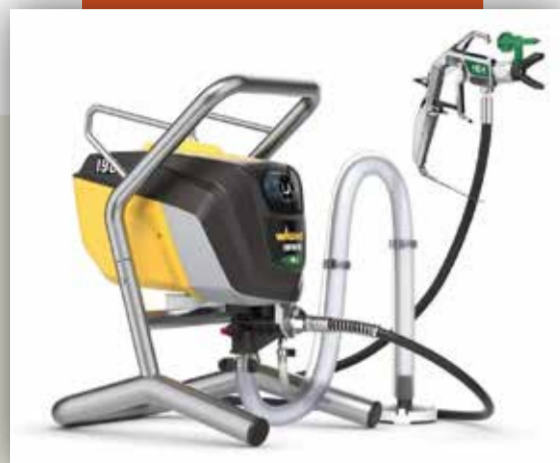

SKU: 120001

Pistola de Impacto Clavo
Hilti Calibre 27 DX-2

Marca	Hilti
Peso	2.4 kg
Tamaño	345x50x157 mm

SKU: 130001

**Pistola Para Pintar,
Equipo Airless,
Wagner C Pro 190 Skid**

Marca	Wagner
Potencia	600 W
Tipo de pistola	Succión
Peso de la pistola	408 g