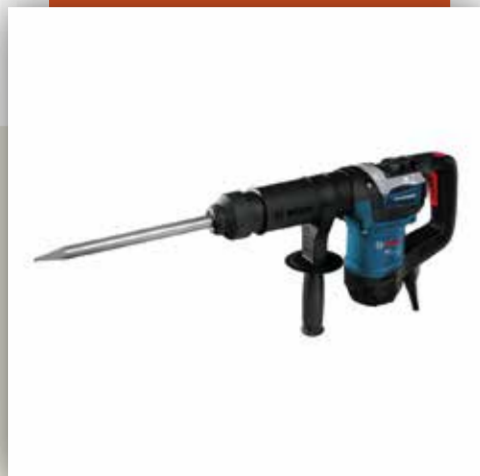

**Martillo Demoledor 5 KG
Bosch GSH 5 1100W**

Marca	Bosch
Peso	5,6(kg)
Potencia	1100 watts
Tamaño	110x465x240 mm

SKU: 10002

**Martillo Demoledor 10KG
Bosch GSH 11 E 1500W**

Marca	Bosch
Peso	10,1(kg)
Potencia	1500 watts
Tamaño	570 x 270 mm

SKU: 10003

**Martillo Demoledor 11KG
Bosch GSH 11 VC 1.700W**

Marca	Bosch
Peso	11,4(kg)
Potencia	1700 watts
Tamaño	110x680x236 mm

SKU: 10004

**Martillo demoledor a bencina
van Beek vB40 24KG**

Marca	van Beek
Peso	24(kg)
Potencia	39522 watts
Tamaño	79 x 45 x 34 cm