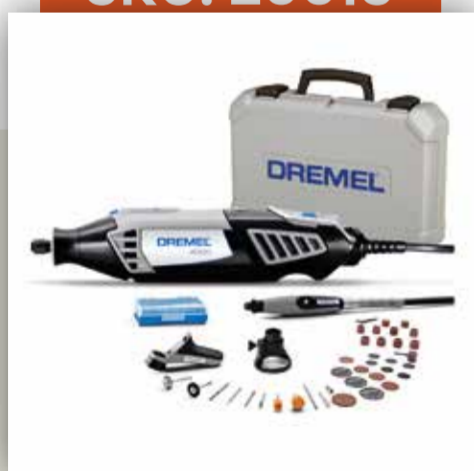

Marca	Bosch
T de calentamiento	1min
Potencia	1800 watts
Temp.	60/350/550°C

SKU: 20013

**Dremel 4000 Herramienta
Multipropósito En Maletín
Dremel**