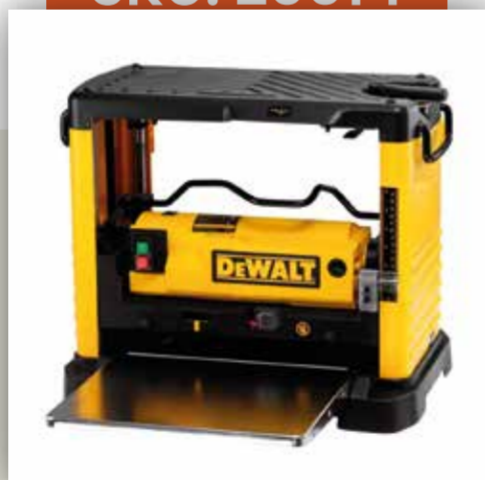

Marca	Dremel
Potencia	175 watts
Vel	5000 / 35000 rpm

SKU: 20014

**Cepilladora de Banco
Dewalt DW733 1800W**