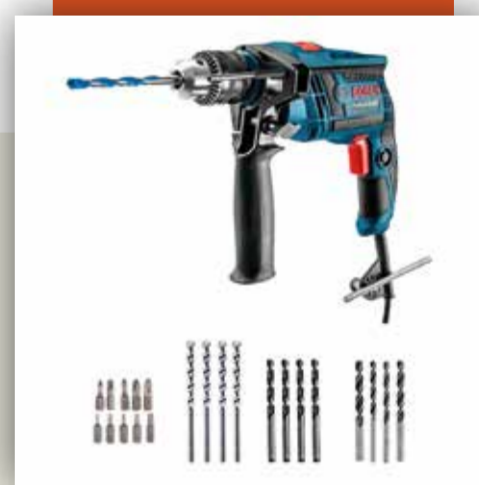

SKU: 10003

**Martillo Demoledor 11KG
Bosch GSH 11 VC 1.700W**

Marca	Bosch
Peso	11,4(kg)
Potencia	1700 watts
Tamaño	110x680x236 mm

SKU: 10004

**Martillo demoledor a bencina
van Beek vB40 24KG**

Marca	van Beek
Peso	24(kg)
Potencia	39522 watts
Tamaño	79 x 45 x 34 cm

SKU: 10005

**Martillo Demoledor Bosch
GSH 27 VC 2000W**

Marca	Bosch
Peso	29.5(kg)
Potencia	2000 watts
Impactos p/min	1000 IPM

SKU: 10006

**Rotomartillo 2,2kg SDS
PLUS Bosch GBH 2-28
850W**

Marca	Bosch
Peso	2,8(kg)
Potencia	850 watts
Impactos p/min	4000

SKU: 10007

**Rotomartillo 5 KG SDS
MAX Bosch GBH 5-40
DCE 1150W**

Marca	Bosch
Peso	6,8(kg)
Potencia	1150 watts
Impactos p/min	3050

SKU: 10008

**Taladro de Impacto Bosch
GSB 13 RE 600 W**

Marca	Bosch
Peso	1,8(kg)
Potencia útil	301 watts
Potencia abs	650 watts

DEMOLICIONES

2

SKU: 10009

**Atornillador Drywall 701W
Bosch GSR-6-25-TE**

Marca	Bosh
Peso	1,5(kg)
RPM	0 - 2.500rpm
Torque (Max)	20Nm

SKU: 10010

**Taladro de pedestal
TB816/2/220/50**

Marca	Gladiator
Peso	29(kg)
Potencia	375 watts
Mandril	16 mm