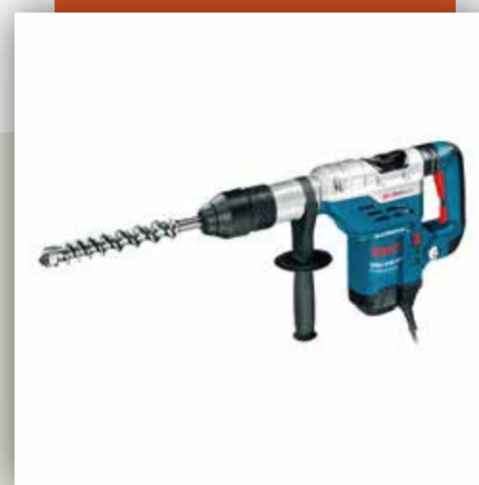

SKU: 10003

**Martillo Demoledor 11KG
Bosch GSH 11 VC 1.700W**

Marca	Bosch
Peso	11,4(kg)
Potencia	1700 watts
Tamaño	110x680x236 mm

SKU: 10004

**Martillo demoledor a bencina
van Beek vB40 24KG**

Marca	van Beek
Peso	24(kg)
Potencia	39522 watts
Tamaño	79 x 45 x 34 cm

SKU: 10005

**Martillo Demoledor Bosch
GSH 27 VC 2000W**

Marca	Bosch
Peso	29.5(kg)
Potencia	2000 watts
Impactos p/min	1000 IPM

SKU: 10006

**Rotomartillo 2,2kg SDS
PLUS Bosch GBH 2-28
850W**

Marca	Bosch
Peso	2,8(kg)
Potencia	850 watts
Impactos p/min	4000

SKU: 10007

**Rotomartillo 5 KG SDS
MAX Bosch GBH 5-40
DCE 1150W**

Marca	Bosch
Peso	6,8(kg)
Potencia	1150 watts
Impactos p/min	3050

SKU: 10008

**Taladro de Impacto Bosch
GSB 13 RE 600 W**

Marca	Bosch
Peso	1,8(kg)
Potencia útil	301 watts
Potencia abs	650 watts

DEMOLICIONES

2

SKU: 10009

**Atornillador Drywall 701W
Bosch GSR-6-25-TE**

Marca	Bosh
Peso	1,5(kg)
RPM	0 - 2.500rpm
Torque (Max)	20Nm

SKU: 10010

**Taladro de pedestal
TB816/2/220/50**

Marca	Gladiator
Peso	29(kg)
Potencia	375 watts
Mandril	16 mm