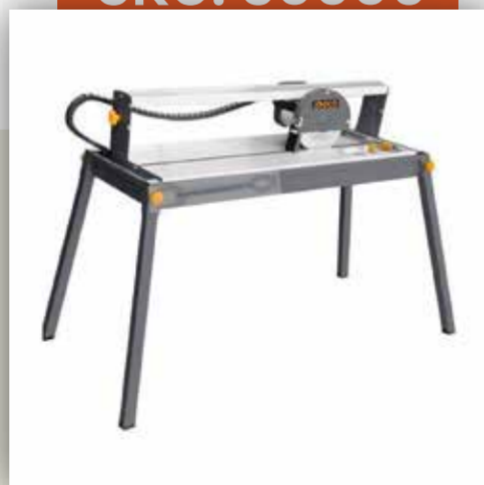

Pulidora Bosch GPO 14 CE 1400W

Marca	Bosch
Peso	2,5 Kg
Potencia	1400 watts
Tamaño	48.8x20.4x12.4 cm

SKU: 30005

Tronzadora Bosch GCO 14-24 2400W 220V

Marca	Bosch
Peso	18 Kg
Potencia	2400 watts
Diá. del disco	355 mm

SKU: 30006

Cortadora De Ceramica De Banco 800w

Marca	van Beek
Potencia	33.6(kg)
Ancho máx.	620 mm
Profundidad	29mm (45 °) 36mm (90 °)

SKU: 30007

Cortadora manual de Porcelanato HIT-1200 N RUBI

Marca	van Beek
Peso	14,15 (kg)
Long. de corte	120 cm
Long. corte diagonal	85 x85 cm