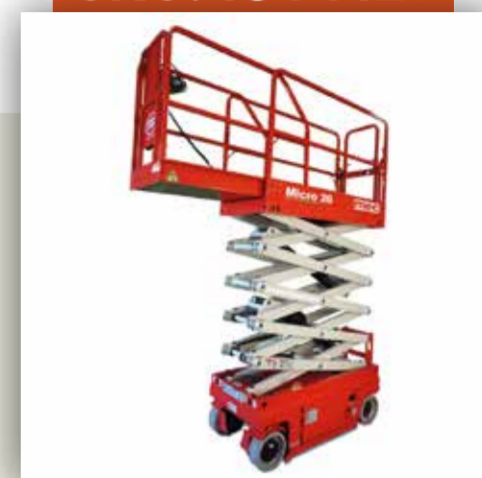

Plataforma: Tijera 9,45 mts

Marca	MEC
Alt de trabajo	9,45 mt
Alt de maquina	7,62 mt
Cap de carga	227 kg
Peso	1.900 kg

SKU: 180013