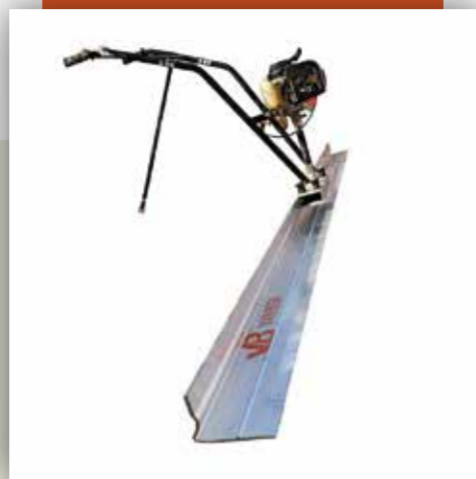

Regla Alisadora de Concreto
6'/1.8 metros TvB6-T con Motor

Marca	van Beek
Peso	19 Kg
Potencia (HP)	1.8
Tamaño	1.8x78x14.9 cm

SKU: 60010