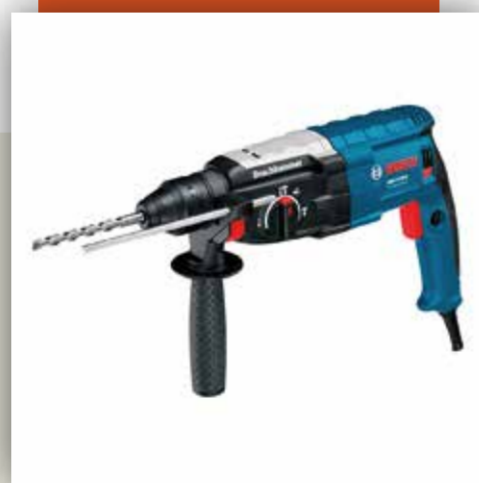

# DEMOLICIONES

1

SKU: 10001

**Martillo Demoledor 5 KG  
Bosch GSH 5 1100W**

Marca	Bosch
Peso	5,6(kg)
Potencia	1100 watts
Tamaño	110x465x240 mm

SKU: 10002

**Martillo Demoledor 10KG  
Bosch GSH 11 E 1500W**

Marca	Bosch
Peso	10,1(kg)
Potencia	1500 watts
Tamaño	570 x 270 mm

SKU: 10003

**Martillo Demoledor 11KG  
Bosch GSH 11 VC 1.700W**

Marca	Bosch
Peso	11,4(kg)
Potencia	1700 watts
Tamaño	110x680x236 mm

SKU: 10004

**Martillo demoledor a bencina  
van Beek vB40 24KG**

Marca	van Beek
Peso	24(kg)
Potencia	39522 watts
Tamaño	79 x 45 x 34 cm

SKU: 10005

**Martillo Demoledor Bosch  
GSH 27 VC 2000W**

Marca	Bosch
Peso	29.5(kg)
Potencia	2000 watts
Impactos p/min	1000 IPM

SKU: 10006

**Rotomartillo 2,2kg SDS  
PLUS Bosch GBH 2-28  
850W**

Marca	Bosch
Peso	2,8(kg)
Potencia	850 watts
Impactos p/min	4000