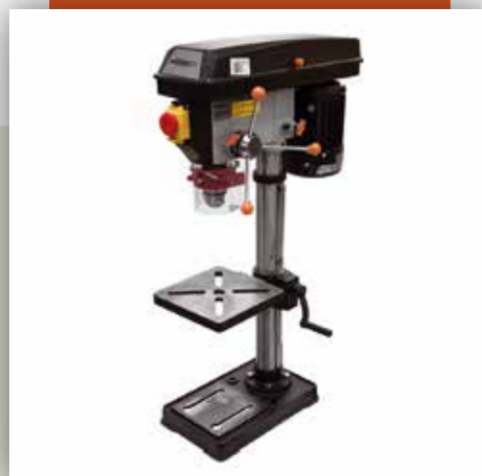

SKU: 10003

**Martillo Demoledor 11KG  
Bosch GSH 11 VC 1.700W**

Marca	Bosch
Peso	11,4(kg)
Potencia	1700 watts
Tamaño	110x680x236 mm

SKU: 10004

**Martillo demoledor a bencina  
van Beek vB40 24KG**

Marca	van Beek
Peso	24(kg)
Potencia	39522 watts
Tamaño	79 x 45 x 34 cm

SKU: 10007

**Rotomartillo 5 KG SDS  
MAX Bosch GBH 5-40  
DCE 1150W**

Marca	Bosch
Peso	6,8(kg)
Potencia	1150 watts
Impactos p/min	3050

SKU: 10008

**Taladro de Impacto Bosch  
GSB 13 RE 600 W**

Marca	Bosch
Peso	1,8(kg)
Potencia útil	301 watts
Potencia abs	650 watts

# DEMOLICIONES

2

SKU: 20001

**Atornillador Drywall 701W  
Bosch GSR-6-25-TE**

Marca	Bosh
Peso	1,5(kg)
RPM	0 - 2.500rpm
Torque (Max)	20Nm

SKU: 20002

**Taladro de pedestal  
TB816/2/220/50**

Marca	Gladiator
Peso	29(kg)
Potencia	375 watts
Mandril	16 mm

SKU: 320006

**Martillo Demoledor Bosch  
1750w 16k Mod: Gsh 16-28**

Marca	Bosch
Peso	17,9(kg)
Potencia	1700 watts
Dimensiones	76x25,5x26