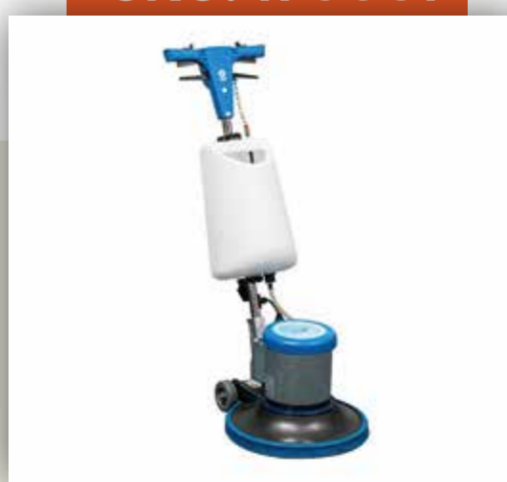

**Aspiradora Squeegee
Industrial 80 Litros 3 Motores**

Marca	van Beek
Peso	39(kg)
Potencia	3000 W
Capacidad neta	80 L

SKU: 170007