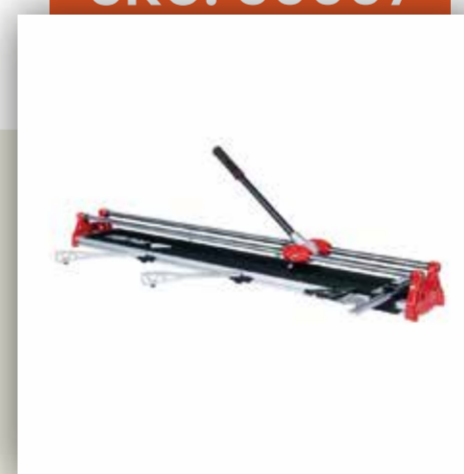

Marca	van Beek
Potencia	33.6(kg)
Ancho máx.	620 mm
Profundidad	29mm (45 °) 36mm (90 °)

SKU: 50007

Cortadora manual de Porcelanato HIT-1200 N RUBI