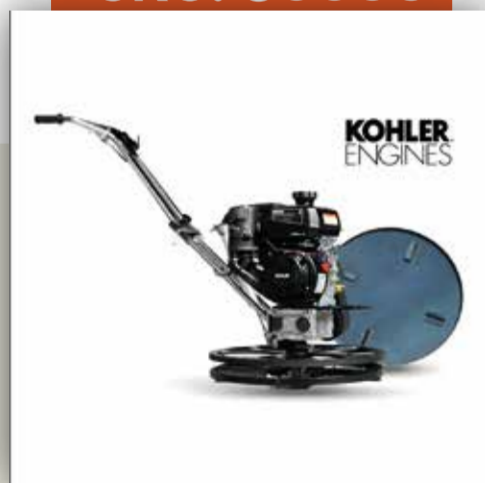

SKU: 80003

**LIJADORA DE HORMIGÓN  
15 CA PROFESSIONAL**

Marca	Bosch
Peso	2,6 (kg)
Potencia	1500 watts
Tamaño	477x355x260 mm

SKU: 80004

**Cortadora de pavimento  
18" van Beek vB500**

Marca	van Beek
Peso	158 Kg
Potencia	12 HP
Prof de corte (cm)	18

SKU: 80005

**Helicóptero Alisador de  
Pavimento 24"  
van Beek vBK600**

Marca	van Beek
Peso	70 Kg
Potencia	6 HP
Tam. de cuchillo (cm)	61

SKU: 80006

**Helicóptero Alisador  
Pulidor de Pavimento 36"  
van Beek vBK950**

Marca	van Beek
Peso	84 Kg
Potencia	6 HP
Tam. de cuchillo (cm)	91

SKU: 80007

**Helicóptero Alisador de  
Pavimento 46"  
van Beek vBK1200**

Marca	van Beek
Peso	125 Kg
Potencia	14 HP
Tam. de cuchillo (cm)	117