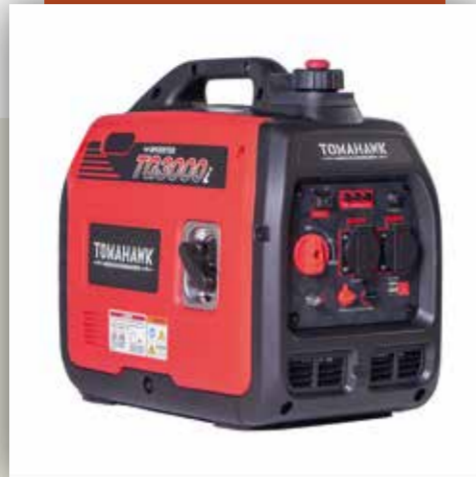

Marca	van Beek
Potencia	3.2Hp
Amperaje	9
Peso	18 kg

SKU: 270002

Generador 3.0Kw Inverter Tomahawk Power TG3000i