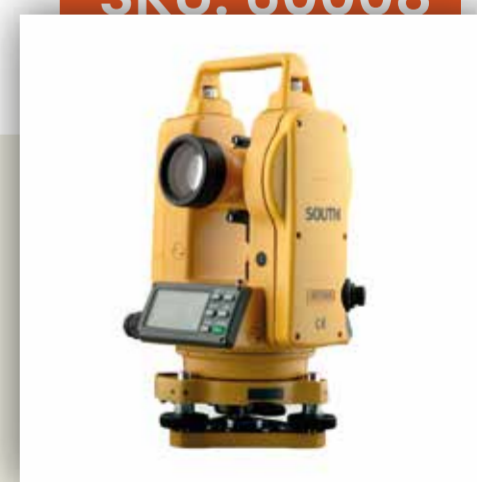

SKU: 60003

**Trípode de construcción Bosch BT 160**  
1,6m

Marca	Bosch
Peso	4,1(kg)
Altura	160 cm
Med. de la rosca	5/8' x 11

SKU: 60004

**Nivel láser de líneas 80 metros 360° Bosch GLL 3-80 G**

Marca	Bosch
Peso	0,82 Kg
Alcance	30 metros
T. de nivelación	4 s

SKU: 60005

**Rueda de medición Bosch GWM 32**

Marca	Bosch
Peso	1,4 Kg
Alcance	9999,99 m
Diametro	318,5 mm

SKU: 60006

**Regla de medición 5m Bosch GR 500**  
Graduada

Marca	Bosch
Longitud	5 m
Secciones	5
Material	Aluminio

SKU: 60007

**Nivel Optico south NL-C32**

Marca	South
Peso	1,8 (kg)
Campo de Visión	1° 20'
Diá. del Objetivo	40 mm

SKU: 60008

**Taquimetro South ET-05**

Marca	South
Batería	10 horas cont.

# HERR. INALAMBRICA

7

SKU: 70001

**Taladro Atornillador Compacto Inalambrico Dewalt DCD791D2 20 V**

Marca	Dewalt
Peso	1,6 Kg
Largo	18 cm
Tiempo de Carga	35 min

SKU: 70002

**Atornillador De Impacto 1/4 (Solo herramienta) Dewalt DCF887B 20V**