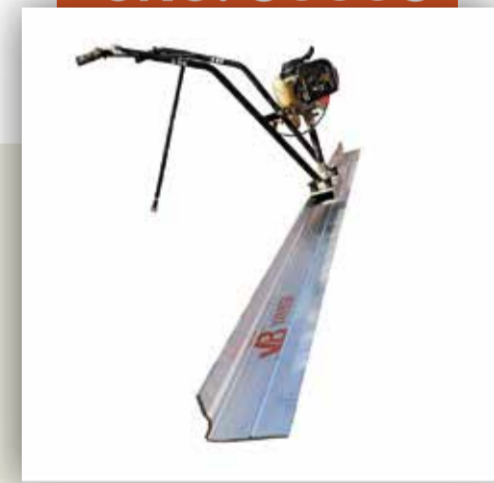

Marca	van Beek
Peso	125 Kg
Potencia	14 HP
Tam. de cuchillo (cm)	117

SKU: 80008

**Regla Alisadora de
Concreto 4'/1.2 metros
TvB4-E con Motor**