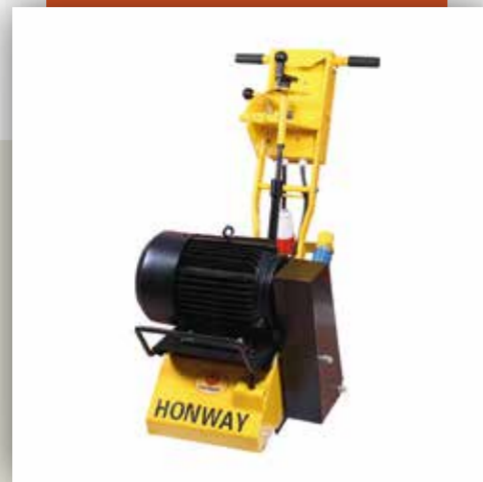

Marca	HONWAY
Peso	107 Kg
Potencia (Hp)	9
Tamaño	1050x540x130 mm

SKU: 80002

**Escarificadora Eléctrica
380v Honway HWS200E**