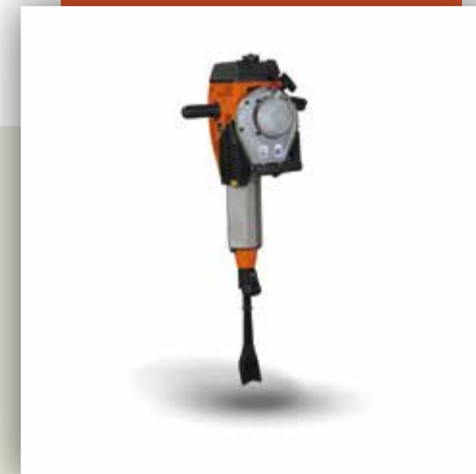

# DEMOLICIONES

1

SKU: 10001

**Martillo Demoledor 5 KG  
Bosch GSH 5 1100W**

Marca	Bosch
Peso	5,6(kg)
Potencia	1100 watts
Tamaño	110x465x240 mm

SKU: 10002

**Martillo Demoledor 10KG  
Bosch GSH 11 E 1500W**

Marca	Bosch
Peso	10,1(kg)
Potencia	1500 watts
Tamaño	570 x 270 mm

SKU: 10003

**Martillo Demoledor 11KG  
Bosch GSH 11 VC 1.700W**

Marca	Bosch
Peso	11,4(kg)
Potencia	1700 watts
Tamaño	110x680x236 mm

SKU: 10004

**Martillo demoledor a bencina  
van Beek vB40 24KG**

Marca	van Beek
Peso	24(kg)
Potencia	39522 watts
Tamaño	79 x 45 x 34 cm