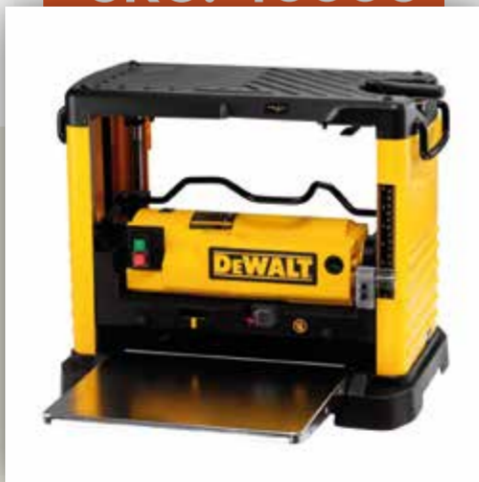

Marca	Dremel
Potencia	175 watts
Vel	5000 / 35000 rpm

SKU: 40006

**Cepilladora de Banco
Dewalt DW733 1800W**