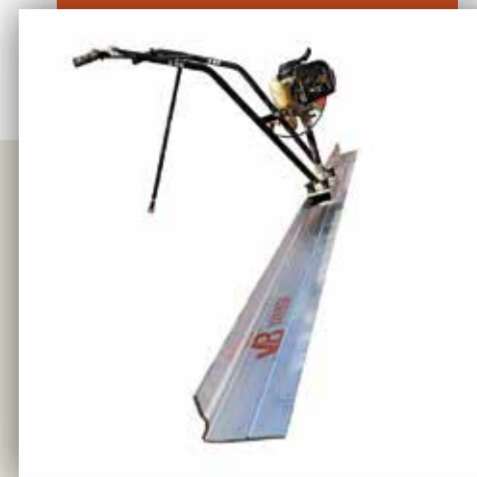

Marca	van Beek
Peso	22 Kg
Potencia (HP)	1.8
Tamaño	3.6x78x14.9 cm

SKU: 90004

Regla Alisadora de Concreto 14'/4.3 metros TvB 14-E con Motor