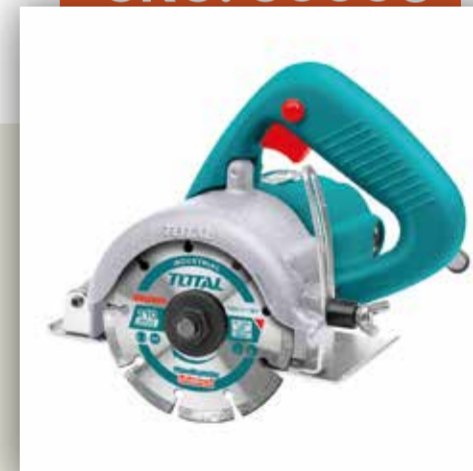

Marca	Bosch
Peso	5,7(kg)
Potencia	2000 watts
Prof de corte (90°)	62mm

SKU: 30008

**Cortadora De Marmol
110mm | TS3141102 1400 W**