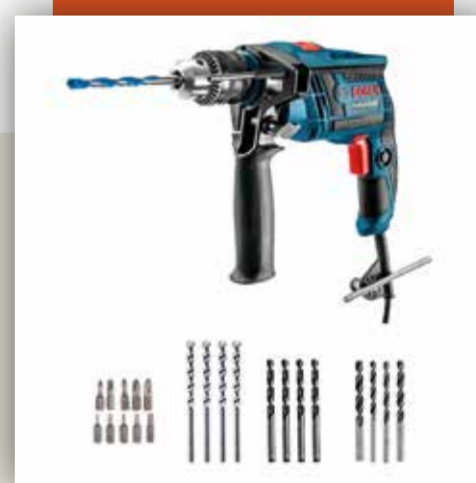

SKU: 10003

**Martillo Demoledor 11KG  
Bosch GSH 11 VC 1.700W**

Marca	Bosch
Peso	11,4(kg)
Potencia	1700 watts
Tamaño	110x680x236 mm

SKU: 10004

**Martillo demoledor a bencina  
van Beek vB40 24KG**

Marca	van Beek
Peso	24(kg)
Potencia	39522 watts
Tamaño	79 x 45 x 34 cm

SKU: 10005

**Martillo Demoledor Bosch  
GSH 27 VC 2000W**

Marca	Bosch
Peso	29.5(kg)
Potencia	2000 watts
Impactos p/min	1000 IPM

SKU: 10006

**Rotomartillo 2,2kg SDS  
PLUS Bosch GBH 2-28  
850W**

Marca	Bosch
Peso	2,8(kg)
Potencia	850 watts
Impactos p/min	4000

SKU: 10007

**Rotomartillo 5 KG SDS  
MAX Bosch GBH 5-40  
DCE 1150W**

Marca	Bosch
Peso	6,8(kg)
Potencia	1150 watts
Impactos p/min	3050

SKU: 10008

**Taladro de Impacto Bosch  
GSB 13 RE 600 W**

Marca	Bosch
Peso	1,8(kg)
Potencia útil	301 watts
Potencia abs	650 watts

# DEMOLICIONES

2

SKU: 20001

**Atornillador Drywall 701W  
Bosch GSR-6-25-TE**

Marca	Bosh
Peso	1,5(kg)
RPM	0 - 2.500rpm
Torque (Max)	20Nm

SKU: 20002

**Taladro de pedestal  
TB816/2/220/50**

Marca	Gladiator
Peso	29(kg)
Potencia	375 watts
Mandril	16 mm