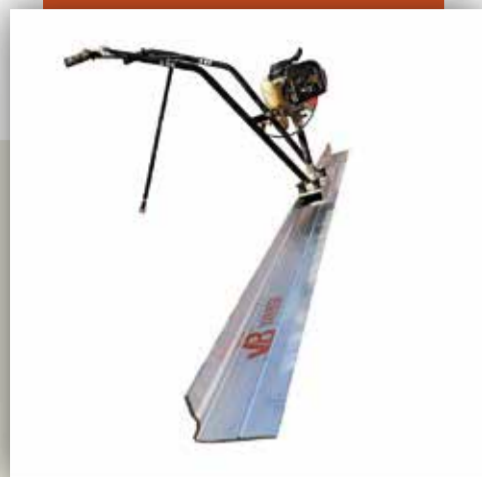

SKU: 90001

Regla Alisadora de Concreto 6'/1.8 metros TvB6-T con Motor