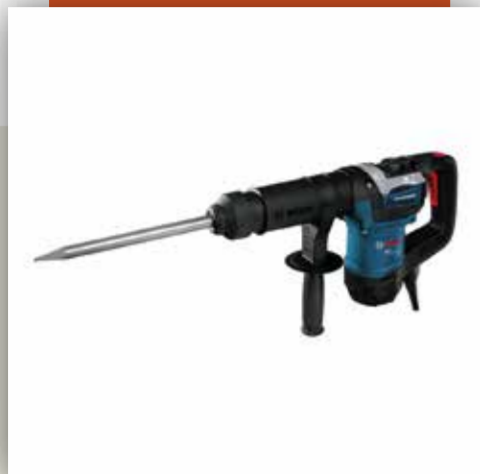

# DEMOLICIONES

1

SKU: 10001

**Martillo Demoledor 5 KG  
Bosch GSH 5 1100W**

Marca	Bosch
Peso	5,6(kg)
Potencia	1100 watts
Tamaño	110x465x240 mm

SKU: 10002

**Martillo Demoledor 10KG  
Bosch GSH 11 E 1500W**

Marca	Bosch
Peso	10,1(kg)
Potencia	1500 watts
Tamaño	570 x 270 mm

SKU: 10003

**Martillo Demoledor 11KG  
Bosch GSH 11 VC 1.700W**

Marca	Bosch
Peso	11,4(kg)
Potencia	1700 watts
Tamaño	110x680x236 mm

SKU: 10004

**Martillo demoledor a bencina  
van Beek vB40 24KG**

Marca	van Beek
Peso	24(kg)
Potencia	39522 watts
Tamaño	79 x 45 x 34 cm