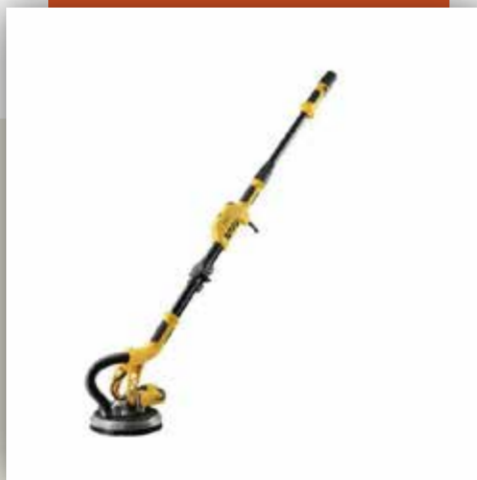

Marca	Einhell
Peso	3,2 kg
Potencia	1200 W
Velocidad	0-680 rpm

SKU: 230006

**Lijadora de muro
y techo STANLEY
SW75B2C 750w**