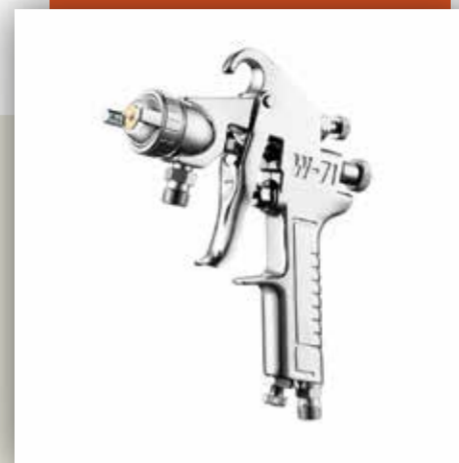

Marca	Indura
Potencia	600W
Área de cobertura	20 cm
Material	Plástico

SKU: 230003

**Pistola de Pulverización
de alta Presión
Convencional W-71**