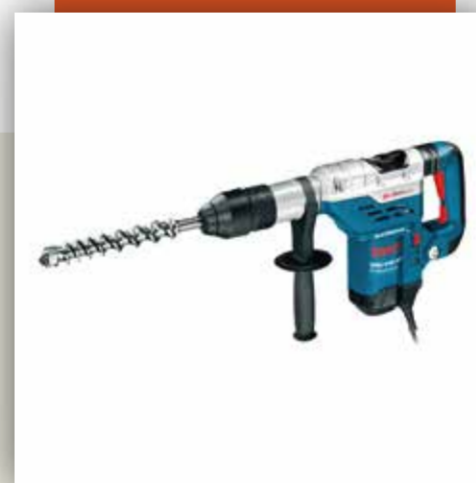

SKU: 10003

**Martillo Demoledor 11KG  
Bosch GSH 11 VC 1.700W**

Marca	Bosch
Peso	11,4(kg)
Potencia	1700 watts
Tamaño	110x680x236 mm

SKU: 10004

**Martillo demoledor a bencina  
van Beek vB40 24KG**

Marca	van Beek
Peso	24(kg)
Potencia	39522 watts
Tamaño	79 x 45 x 34 cm

SKU: 10005

**Martillo Demoledor Bosch  
GSH 27 VC 2000W**

Marca	Bosch
Peso	29.5(kg)
Potencia	2000 watts
Impactos p/min	1000 IPM

SKU: 10006

**Rotomartillo 2,2kg SDS  
PLUS Bosch GBH 2-28  
850W**

Marca	Bosch
Peso	2,8(kg)
Potencia	850 watts
Impactos p/min	4000

SKU: 10007

**Rotomartillo 5 KG SDS  
MAX Bosch GBH 5-40  
DCE 1150W**

Marca	Bosch
Peso	6,8(kg)
Potencia	1150 watts
Impactos p/min	3050

SKU: 10008

**Taladro de Impacto Bosch  
GSB 13 RE 600 W**

Marca	Bosch
Peso	1,8(kg)
Potencia útil	301 watts
Potencia abs	650 watts