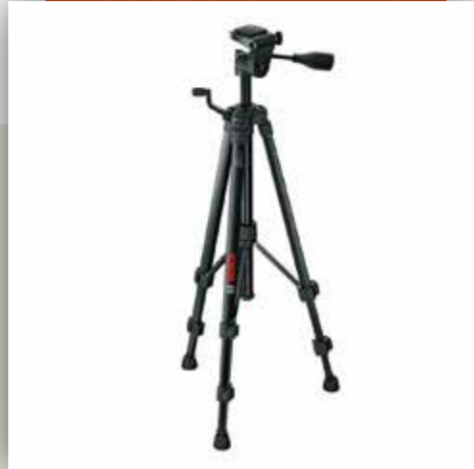

# TOPOGRAFIA

6

SKU: 60001

**Trípode Para Láser Einhell 2270115**  
Altura 38-94 cm

Marca	Einhell
Altura	110 cm
Medida de la rosca	1/4"

SKU: 60001

**Trípode de Construcción Bosch BT 150**  
1,5m

Marca	Bosch
Peso	1(kg)
Altura	147 cm
Medida de la rosca	1/4'

SKU: 60003

**Trípode de construcción Bosch BT 160**  
1,6m

Marca	Bosch
Peso	4,1(kg)
Altura	160 cm
Med. de la rosca	5/8' x 11

SKU: 60004

**Nivel láser de líneas 80 metros 360° Bosch GLL 3-80 G**

Marca	Bosch
Peso	0,82 Kg
Alcance	30 metros
T. de nivelación	4 s