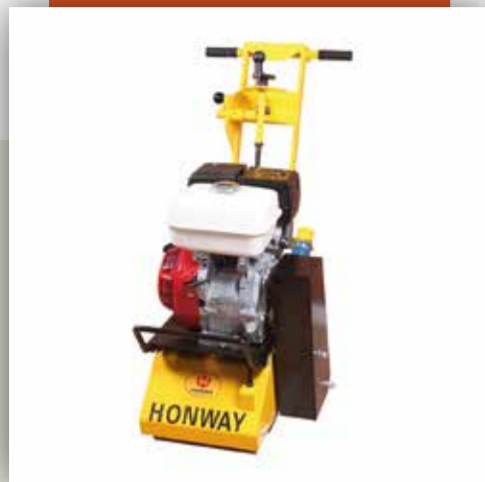

Marca	South
Incertidumbre K	1,5 m/s <sup>2</sup>
Peso	4,3 kg
Prof. de corte(90°):	68 mm
(45°):	50 mm

SKU: 320007

**Esmeril Angular de 4 1/2 Pulgadas 60V Inalambrico Dewalt DCG418T2-B2**

Marca	Dewalt
Peso	2,9(kg)
Potencia	60V
Diámetro	125mm

SKU: 80001

**Escarificadora a Gasolina  
Honway HWS200**

Marca	HONWAY
Peso	107 Kg
Potencia (Hp)	9
Tamaño	1050x540x130 mm

SKU: 80002

**Escarificadora Eléctrica  
380v Honway HWS200E**

Marca	HONWAY
Peso	107 (kg)
Potencia	5.5 Kw
Tamaño	1050x540x130 mm