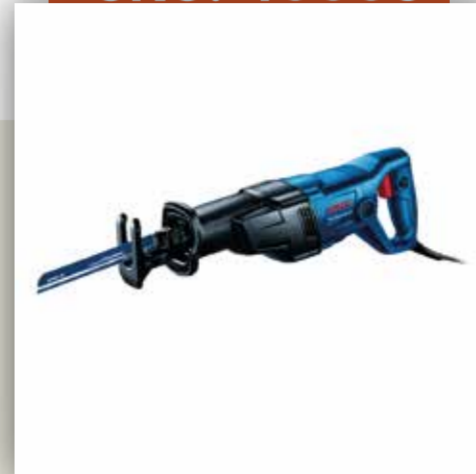

Marca	Bosch
Peso	2,1(kg)
Potencia	500 watts
Longitud recorrido	20 mm

SKU: 40003

**Sierra Sable 1200W
Bosch GSA 120**