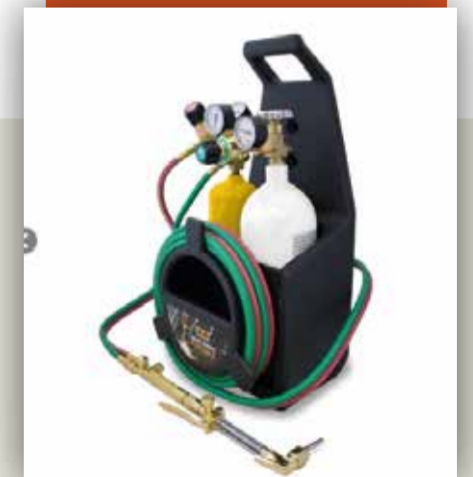

**Equipo Oxicorte
Portable HCW-5P**

Cap. de corte 127 mm
boquilla corte 6290- AC
Cap de soldadura 13 mm.
Boq soldadura 23-A-90