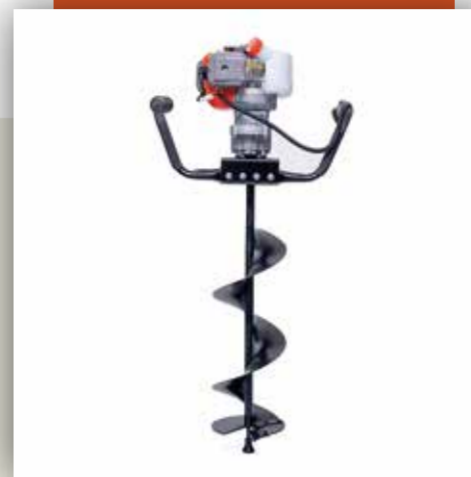

Marca	van Beek
Potencia	3.45 Hp
Peso	9.5 kg
Tamaño	59 x 34 x 42 cm

SKU: 290003

**Motor Ahoyadora + Barreno
200mm van Beek
3vB300A-200mm**