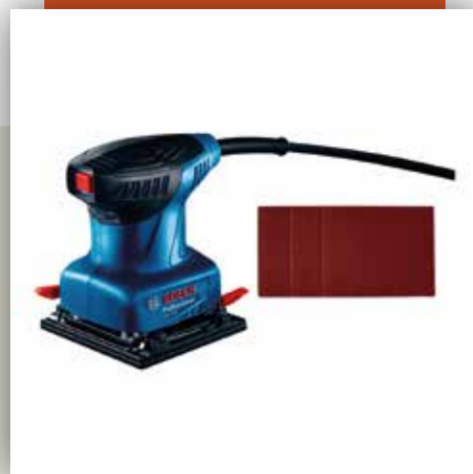

SKU: 320006

**Martillo Demoledor Bosch  
1750w 16k Mod: Gsh 16-28**

Marca	Bosch
Peso	17,9(kg)
Potencia	1700 watts
Dimensiones	76x25,5x26

# CARPINTERIA

3

SKU: 30001

**Cepillo Eléctrico Bosch  
GHO 700 700W 220V**

Marca	Bosch
Peso	2,7(kg)
Potencia	700 watts
Tamaño	160X262X174 mm

SKU: 30001

**Lijadora Orbital de Palma  
Bosch GSS 140 220W**

Marca	Bosch
Plato de lija	112 x 111 mm
Hoja de lija	140 x 114 mm
Incertidumbre K	1,5 m/s <sup>2</sup>

SKU: 30003

**Lijadora Excéntrica 220V  
Bosch GEX 125-1 AE 250W**

Marca	Bosch
Peso	1,3(kg)
Potencia	250 watts
Diametro	125 mm

SKU: 30004

**Fresadora Bosch  
Gof 130 1300W**

Marca	Bosch
Peso	3,5(kg)
Potencia	39522 watts
Tamaño	272x152x277 mm