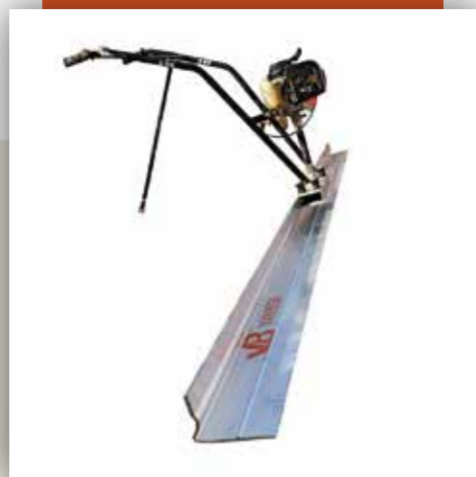

Marca	van Beek
Peso	19 Kg
Potencia (HP)	1.8
Tamaño	1.8x78x14.9 cm

SKU: 90002

Regla Alisadora de Concreto 8'/2.4 metros TvB 8-E con Motor