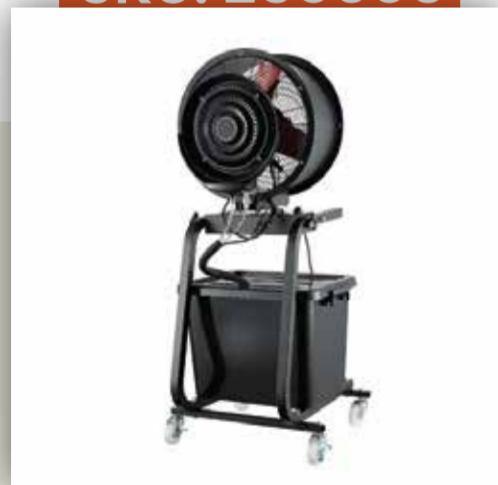

Longitud	5 m o 10 m
Temp.	20 a 80 grados C

SKU: 250005

Nebulizador Ventilador Agua Turbina Aire Portatil