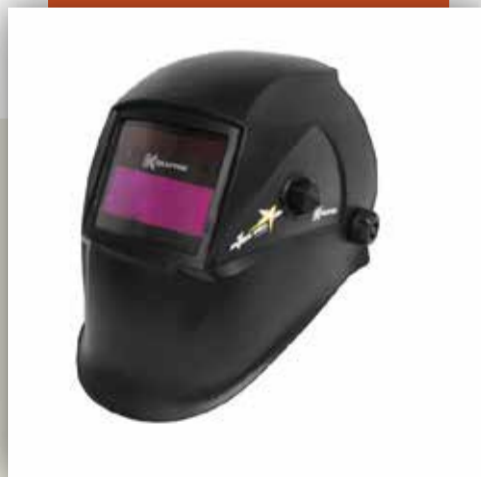

MASCARA FOTOSENSIBLE

Marca van Beek
Retardo 0,1 - 1 s
Sensores 2
Visión 194x37 mm

SKU: 300006