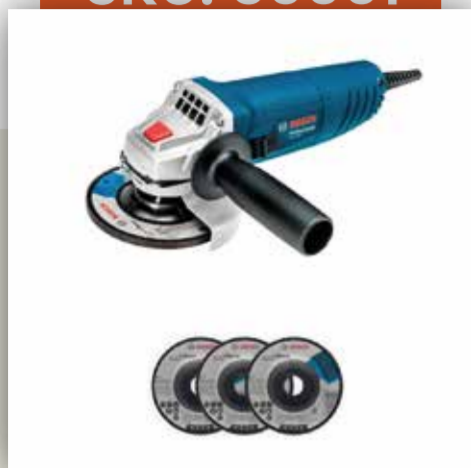

HERR. DE CORTE

5

SKU: 50001

Esmeril Angular de 4 1/2 Pulgadas Bosch GWS 850