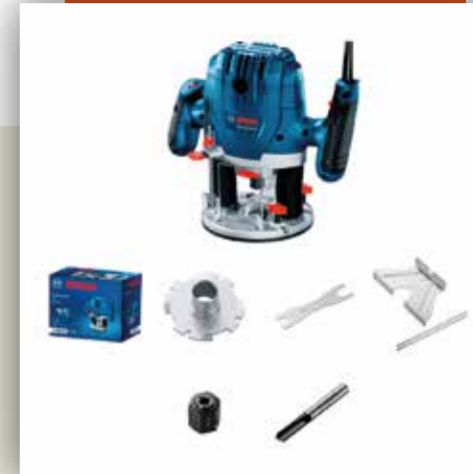

SKU: 320006

**Martillo Demoledor Bosch  
1750w 16k Mod: Gsh 16-28**

Marca	Bosch
Peso	17,9(kg)
Potencia	1700 watts
Dimensiones	76x25,5x26

# CARPINTERIA

3

SKU: 30001

**Cepillo Eléctrico Bosch  
GHO 700 700W 220V**

Marca	Bosch
Peso	2,7(kg)
Potencia	700 watts
Tamaño	160X262X174 mm

SKU: 30001

**Lijadora Orbital de Palma  
Bosch GSS 140 220W**

Marca	Bosch
Plato de lija	112 x 111 mm
Hoja de lija	140 x 114 mm
Incertidumbre K	1,5 m/s <sup>2</sup>

SKU: 30003

**Lijadora Excéntrica 220V  
Bosch GEX 125-1 AE 250W**

Marca	Bosch
Peso	1,3(kg)
Potencia	250 watts
Diametro	125 mm

SKU: 30004

**Fresadora Bosch  
Gof 130 1300W**

Marca	Bosch
Peso	3,5(kg)
Potencia	39522 watts
Tamaño	272x152x277 mm