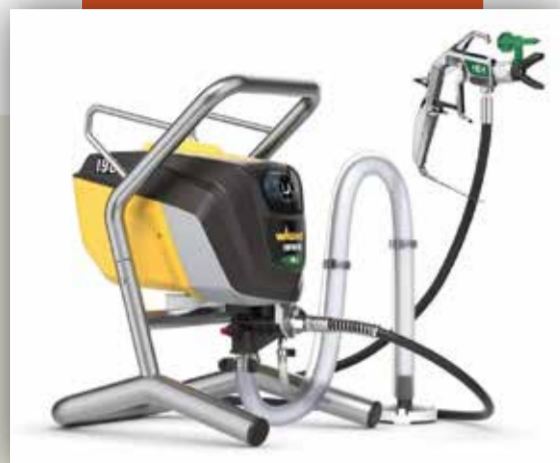

SKU: 220001

**Pistola de Impacto Clavo  
Hilti Calibre 27 DX-2**

Marca	Hilti
Peso	2.4 kg
Tamaño	345x50x157 mm

SKU: 230001

**Pistola Para Pintar,  
Equipo Airless,  
Wagner C Pro 190 Skid**

Marca	Wagner
Potencia	600 W
Tipo de pistola	Succión
Peso de la pistola	408 g