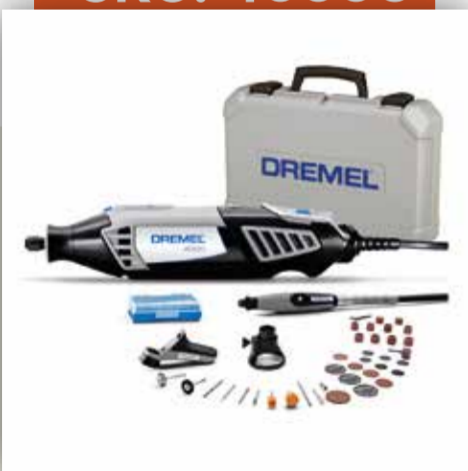

Marca	Bosch
T de calentamiento	1min
Potencia	1800 watts
Temp.	60/350/550°C

SKU: 40005

**Dremel 4000 Herramienta
Multipropósito En Maletín
Dremel**