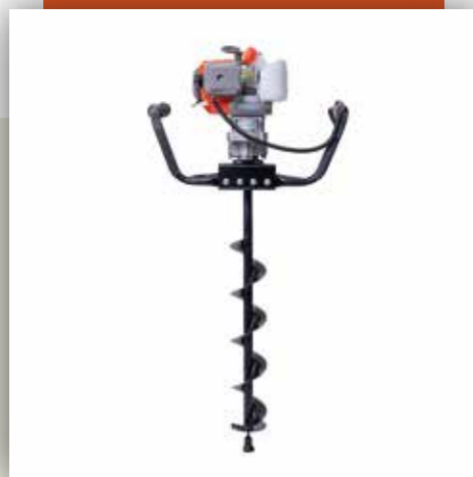

Marca	van Beek
Potencia	2.6 Hp
Peso	15 kg
Prof. de trabajo (cm)	17

SKU: 290002

**Motor Ahoyadora + Barreno
100mm van Beek
3vB300A-100mm**