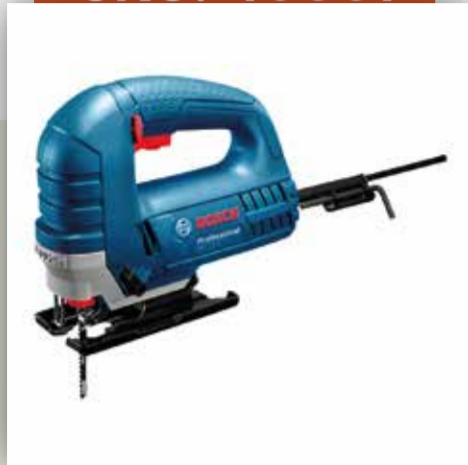

SKU: 320006

**Martillo Demoledor Bosch  
1750w 16k Mod: Gsh 16-28**

Marca	Bosch
Peso	17,9(kg)
Potencia	1700 watts
Dimensiones	76x25,5x26

SKU: 30003

**Lijadora Excéntrica 220V  
Bosch GEX 125-1 AE 250W**

Marca	Bosch
Peso	1,3(kg)
Potencia	250 watts
Diametro	125 mm

SKU: 30004

**Fresadora Bosch  
Gof 130 1300W**

Marca	Bosch
Peso	3,5(kg)
Potencia	39522 watts
Tamaño	272x152x277 mm

SKU: 30007

**Sierra Circular Eléctrica  
Bosch GKS 20-65 2000W**

Marca	Bosch
Peso	5,7(kg)
Potencia	2000 watts
Prof de corte (90°)	62mm

SKU: 30008

**Cortadora De Marmol  
110mm | TS3141102 1400 W**

Marca	Total
Peso	3,5(kg)
Potencia	1400 watts
Diámetro	110 mm

# CARPINTERIA

4

SKU: 40001

**Sierra caladora  
Bosch GST 75 E 710W**

Marca	Bosch
Peso	2,5(kg)
Potencia	650 watts
Longitud recorrido	20 mm

SKU: 40002

**Sierra Caladora  
Bosch GST 700 500W**

Marca	Bosch
Peso	2,1(kg)
Potencia	500 watts
Longitud recorrido	20 mm