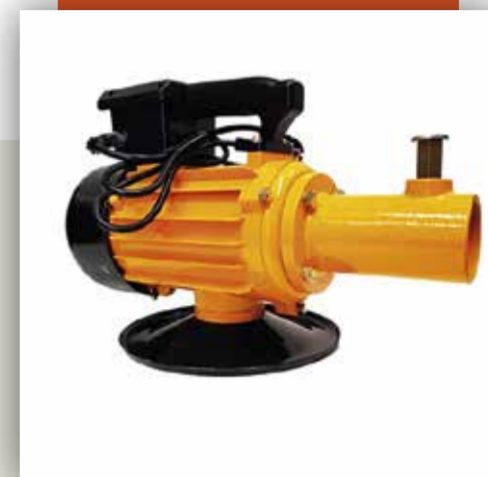

SKU: 140003

Sonda Pendular 60mm

Marca	van Beek
Largo manguera	6mt
Diámetro Cabezal	60mm
Vibración	12.000 rpm

SKU: 140004

Unidad Motriz Eléctrica (P/Pendular) 3.0 hp

Marca	van Beek
Potencia	2 Hp
Peso	22 Kg
RPM	2840