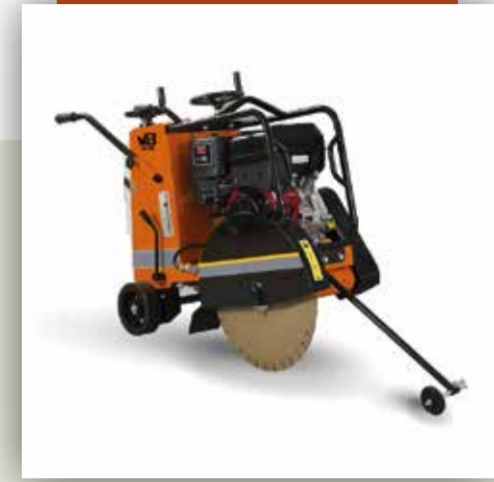

Marca	Bosch
Peso	2,6 (kg)
Potencia	1500 watts
Tamaño	477x355x260 mm

SKU: 80004

**Cortadora de pavimento
18" van Beek vB500**