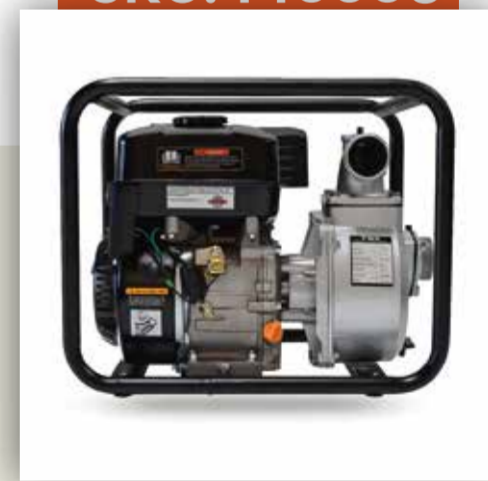

Marca	Fypump
Potencia	1Hp
Diá de Descarga	80mm
Descarga	310l/min

SKU: 140008

Motobomba 2" Tomahawk Power TW2