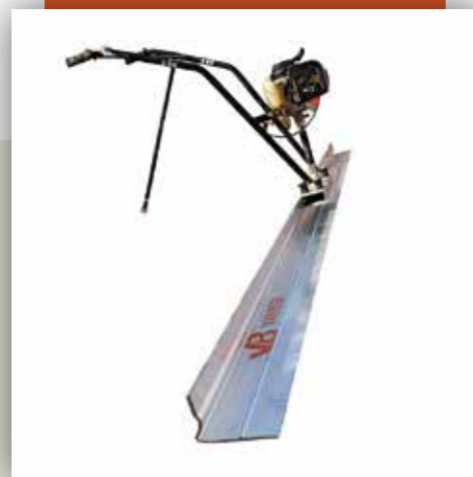

Marca	van Beek
Peso	19 Kg
Potencia (HP)	1.8
Tamaño	1.8x78x14.9 cm

SKU: 90002

Regla Alisadora de Concreto 8'/2.4 metros TvB 8-E con Motor

Marca	van Beek
Peso	19 Kg
Potencia (HP)	1.8
Tamaño	2.4x78x14.9 cm

SKU: 90003