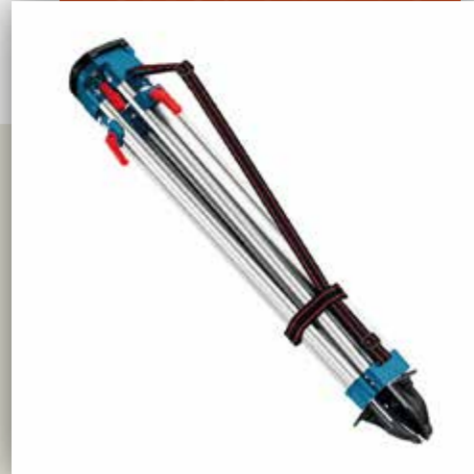

# TOPOGRAFIA

6

SKU: 60001

**Trípode Para Láser Einhell 2270115**  
Altura 38-94 cm

Marca	Einhell
Altura	110 cm
Medida de la rosca	1/4"

SKU: 60001

**Trípode de Construcción Bosch BT 150**  
1,5m

Marca	Bosch
Peso	1(kg)
Altura	147 cm
Medida de la rosca	1/4'

SKU: 60003

**Trípode de construcción Bosch BT 160**  
1,6m

Marca	Bosch
Peso	4,1(kg)
Altura	160 cm
Med. de la rosca	5/8' x 11

SKU: 60004

**Nivel láser de líneas 80 metros 360° Bosch GLL 3-80 G**

Marca	Bosch
Peso	0,82 Kg
Alcance	30 metros
T. de nivelación	4 s